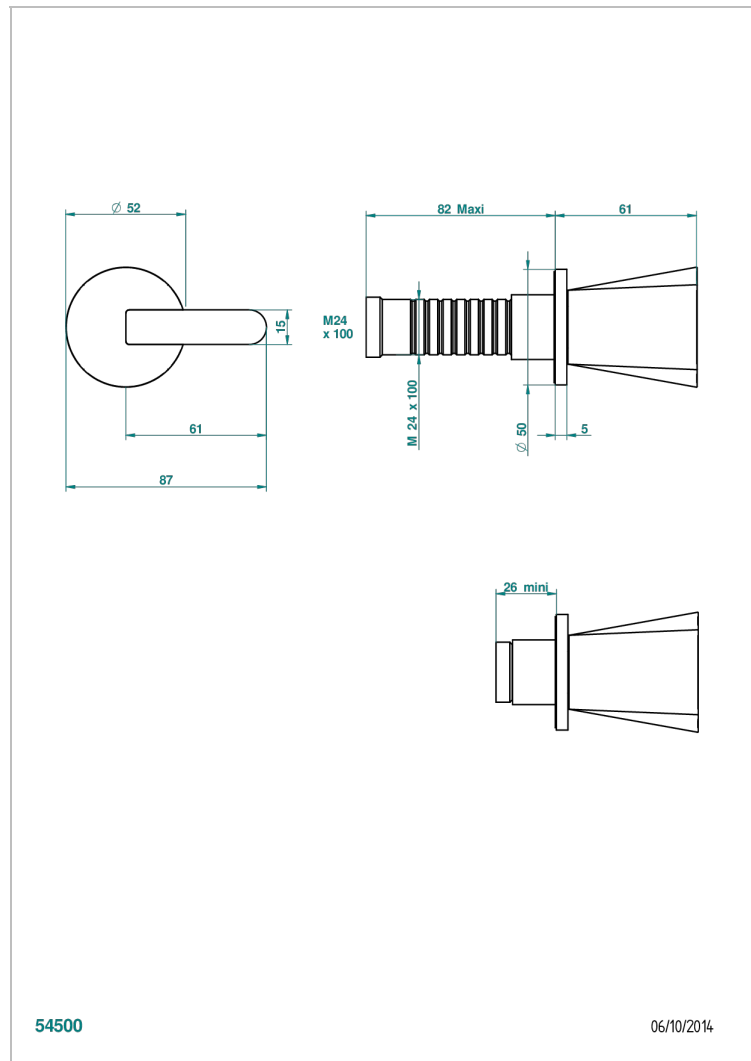

МЕТАМОРФОЗЕ С БЕЛОИ КЕРАМИКОИ

G6E-30B

Маховик для встраиваемого в стену вентиля

THG[®]
PARIS

ХАРАКТЕРИСТИКИ

- Metamorphose с белой керамикой
- Маховик для встраиваемого в стену вентиля

СВЯЗАННЫЕ ТОВАРНЫЕ ПОЗИЦИИ

- Ref. G00-30/CA Корпус вентиля 1/2" встраиваемый в стену для холодной воды
- Ref. G00-30/HA Корпус вентиля 1/2" встраиваемый в стену для горячей воды
- Ref. G00-32/CA Корпус вентиля 3/4" встраиваемый в стену для холодной воды
- Ref. G00-32/HA Корпус вентиля 3/4" встраиваемый в стену для горячей воды