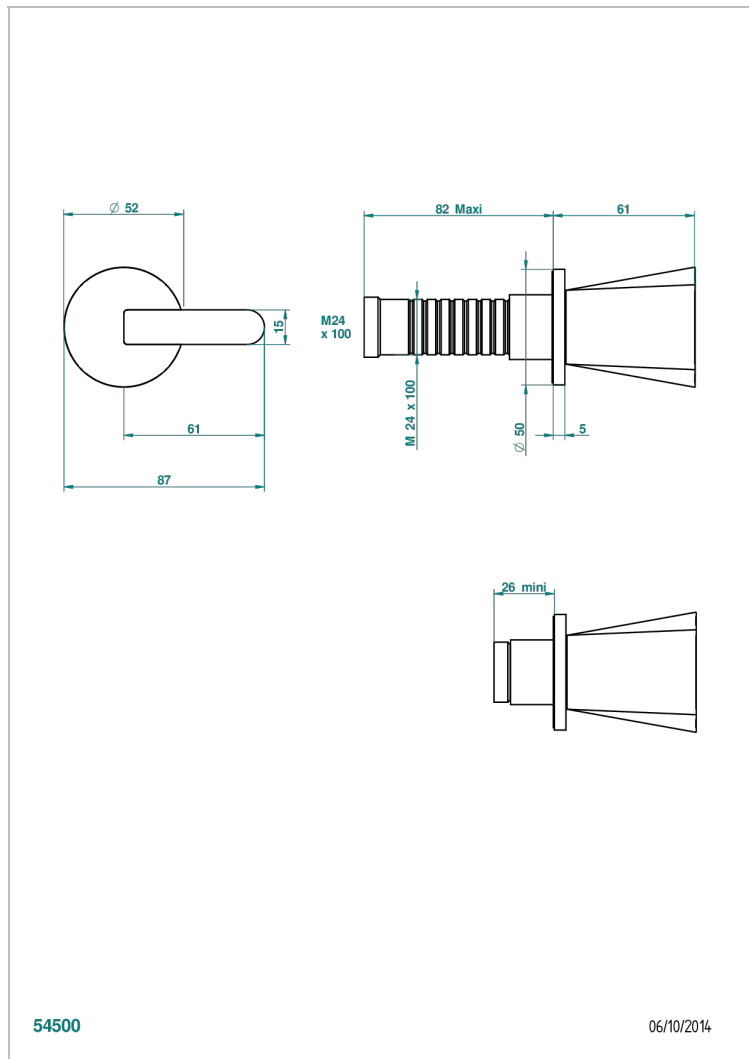

METAMORPHOSE WHITE CERAMIC

G6E-30B

无头配件（手柄、壁罩、加长器），用于30和32关闭阀或50/4/VM四通分水器

THG[®]
PARIS

54500

06/10/2014

特色

- Métamorphose White Ceramic
- 无头配件（手柄、壁罩、加长器），用于30和32关闭阀或50/4/VM四通分水器

相关的SKU

- Ref. G00-30/CA 嵌入式1/2"关闭阀，有头，左转1/4圈关闭，无配件
- Ref. G00-30/HA 嵌入式1/2"关闭阀，有头，右转1/4圈关闭，无配件
- Ref. G00-32/CA 嵌入式3/4"关闭阀，有头，左转1/4圈关闭，无配件
- Ref. G00-32/HA 嵌入式3/4"关闭阀，有头，右转1/4圈关闭，无配件

可选饰面

Black ceram - D30
Blush PVD - H62
Graphite PVD - H64
Matt Umber PVD - H67
Matt blush PVD - H60
Matt graphite PVD - H65