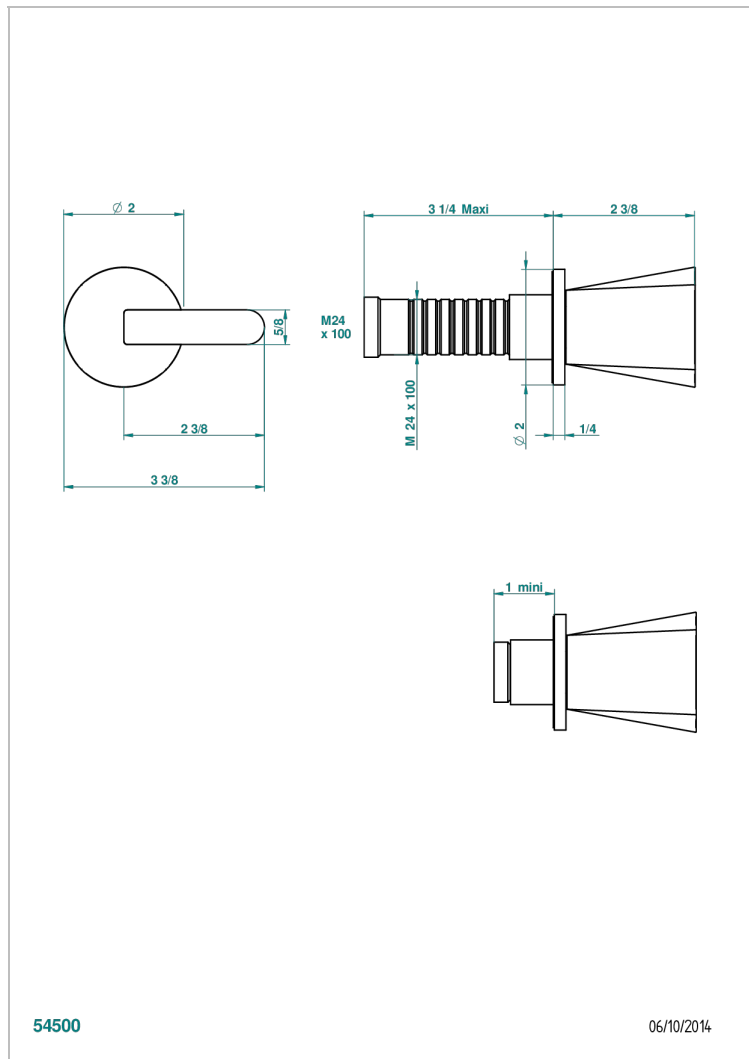

METAMORPHOSE WHITE CERAMIC

G6E-30B

无头配件（手柄、壁罩、加长器），用于30和32关闭阀或50/4/VM四通分水器

THG[®]
PARIS

54500

06/10/2014

特色

- Métamorphose White Ceramic
- 无头配件（手柄、壁罩、加长器），用于30和32关闭阀或50/4/VM四通分水器

相关的SKU

- Ref. G00-30/CA 嵌入式1/2"关闭阀，有头，左转1/4圈关闭，无配件
- Ref. G00-30/HA 嵌入式1/2"关闭阀，有头，右转1/4圈关闭，无配件
- Ref. G00-32/CA 嵌入式3/4"关闭阀，有头，左转1/4圈关闭，无配件
- Ref. G00-32/HA 嵌入式3/4"关闭阀，有头，右转1/4圈关闭，无配件

可选饰面

Black ceram - D30
Blush PVD - H62
Graphite PVD - H64
Matt Umber PVD - H67
Matt blush PVD - H60
Matt graphite PVD - H65