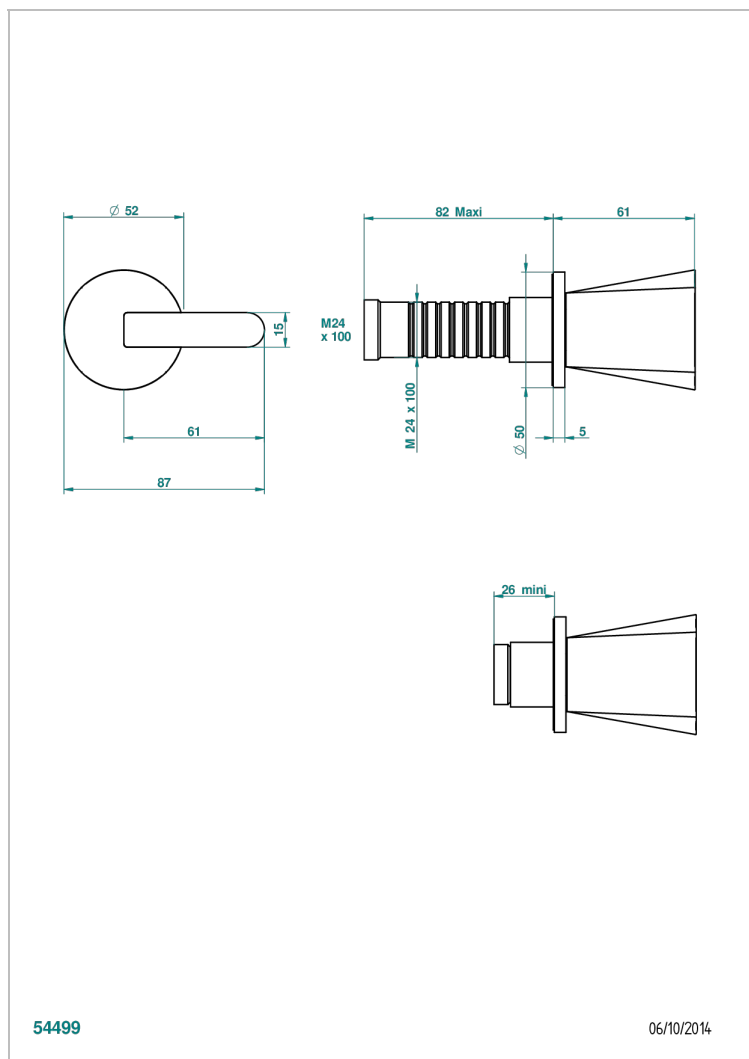

# METAMORPHOSE, CERAMICA NEGRA

G6D-30B

Parte externa para llave de paso mural ref. 30 & 32 y para inversor mural ref. 50/4/VM (mando, rosetón y alargador, sin cartucho)

## CARACTERÍSTICAS

- Métamorphose, cerámica negra
- Parte externa para llave de paso mural ref. 30 & 32 y para inversor mural ref. 50/4/VM (mando, rosetón y alargador, sin cartucho)

## PRODUCTOS RELACIONADOS

- Ref. G00-32CUSA Robinet d'arrêt à encastrer 3/4" côté froid tête 1/4 tour fermeture gauche -standard américain sans garniture
- Ref. G00-32HUSA Robinet d'arrêt à encastrer 3/4" côté chaud tête 1/4 tour fermeture droite - standard américain sans garniture
- Ref. G00-30CUSA Robinet d'arrêt a encastrer 1/2 " cote froid tete 1/4 tour fermeture gauche - standard americain sans garniture
- Ref. G00-30HUSA Robinet d'arret a encastrer 1/2 " cote chaud tete 1/4 tour fermeture droite - standard americain sans garniture