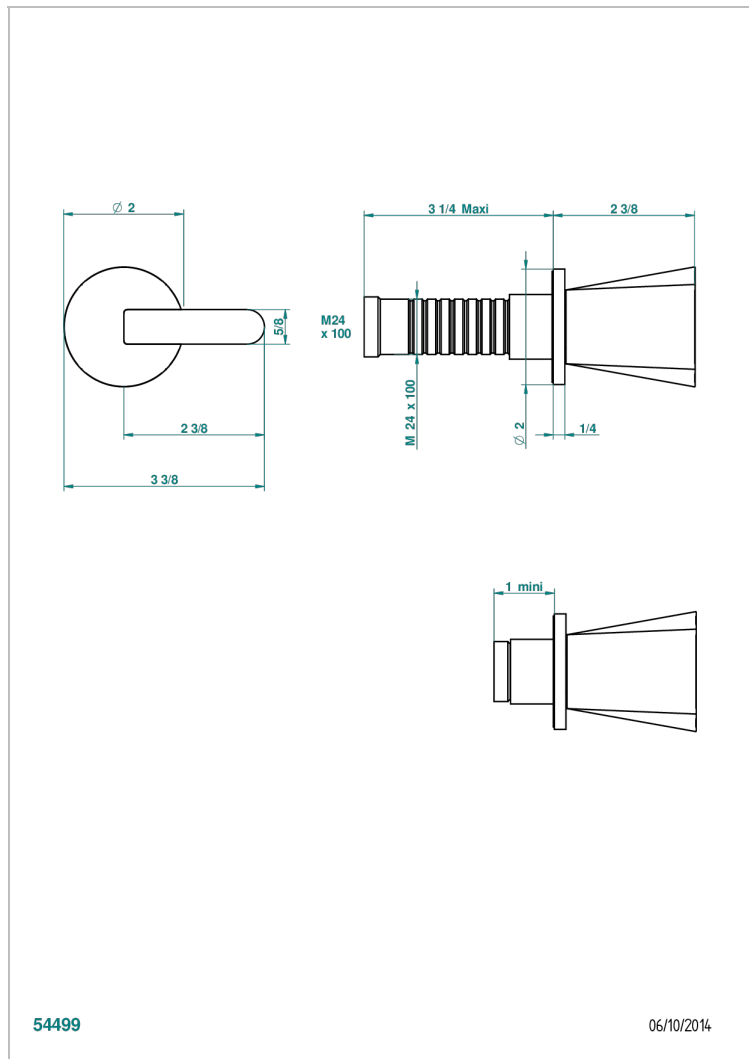

METAMORPHOSE, CERAMICA NEGRA

G6D-30B

Parte externa para llave de paso mural ref. 30 & 32 y para inversor mural ref. 50/4/VM (mando, rosetón y alargador, sin cartucho)

CARACTERÍSTICAS

- Métamorphose, cerámica negra
- Parte externa para llave de paso mural ref. 30 & 32 y para inversor mural ref. 50/4/VM (mando, rosetón y alargador, sin cartucho)

PRODUCTOS RELACIONADOS

- Ref. G00-32CUSA Robinet d'arrêt à encastrer 3/4" côté froid tête 1/4 tour fermeture gauche -standard américain sans garniture
- Ref. G00-32HUSA Robinet d'arrêt à encastrer 3/4" côté chaud tête 1/4 tour fermeture droite - standard américain sans garniture
- Ref. G00-30CUSA Robinet d'arrêt a encastrer 1/2 " cote froid tete 1/4 tour fermeture gauche - standard americain sans garniture
- Ref. G00-30HUSA Robinet d'arret a encastrer 1/2 " cote chaud tete 1/4 tour fermeture droite - standard americain sans garniture