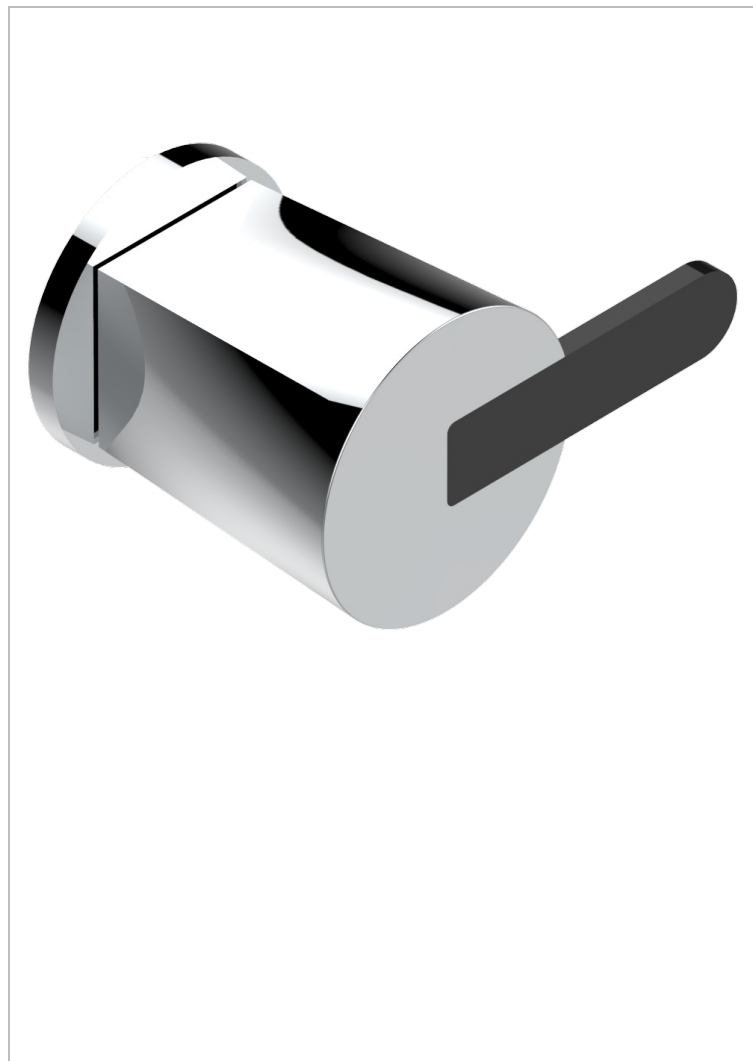

METAMORPHOSE, CERAMICA NEGRA

G6D-30B

Parte externa para llave de paso mural ref. 30 & 32 y para inversor mural ref. 50/4/VM (mando, rosetón y alargador, sin cartucho)

54499

06/10/2014

CARACTERÍSTICAS

- Métamorphose, cerámica negra
- Parte externa para llave de paso mural ref. 30 & 32 y para inversor mural ref. 50/4/VM (mando, rosetón y alargador, sin cartucho)

PRODUCTOS RELACIONADOS

- Ref. G00-30/CA Cuerpo de empotrar con cartucho cerámico 1/2", 1/4 torno izquierda
- Ref. G00-30/HA Cuerpo de empotrar con cartucho cerámico 1/2", 1/4 torno derecha
- Ref. G00-32/CA Cuerpo de empotrar con cartucho cerámico 3/4", 1/4 torno izquierda (agua fría)
- Ref. G00-32/HA Cuerpo de empotrar con cartucho cerámico 3/4", 1/4 torno derecha (agua caliente)

ACABADOS DISPONIBLES

Bronce claro - D01
Cerámica negra mate - D30
Cobre viejo mate - H07
Cromo - A02
Cromo mate - C02
Dorado - F01

Dorado mate - F07
Dorado pálido - F30
Dorado pálido mate (sin barniz) - F31
Níquel - B01
Níquel mate - C01
Níquel viejo - H28