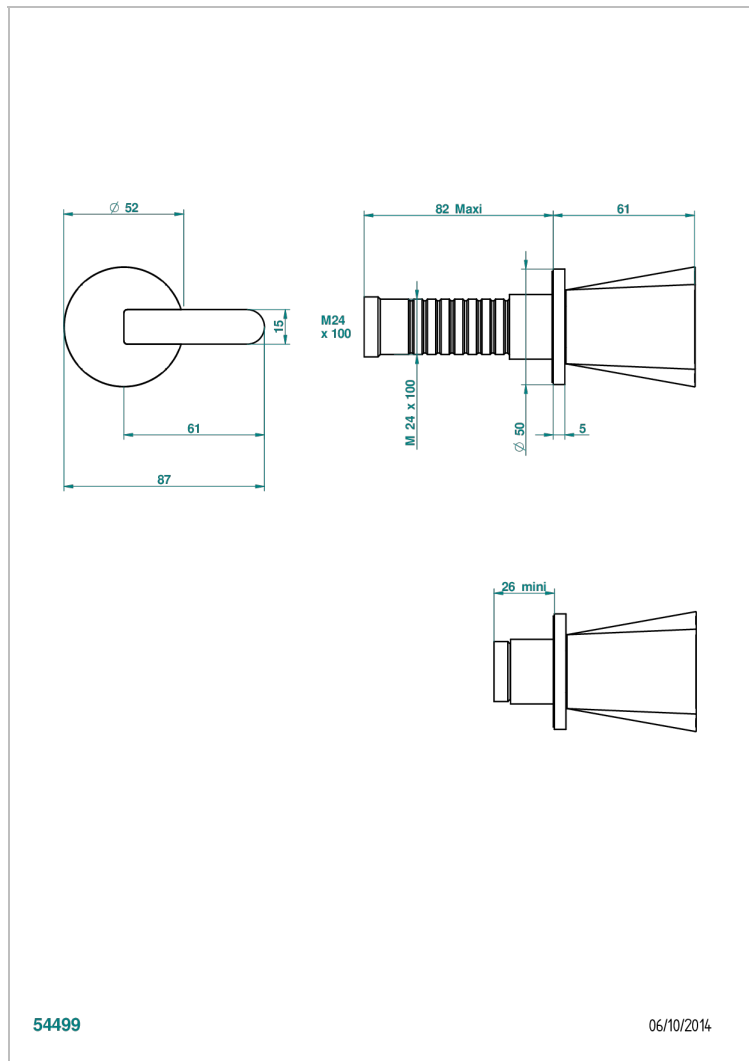

METAMORPHOSE, CERAMICA NEGRA

G6D-30B

Parte externa para llave de paso mural ref. 30 & 32 y para inversor mural ref. 50/4/VM (mando, rosetón y alargador, sin cartucho)

54499

06/10/2014

CARACTERÍSTICAS

- Métamorphose, cerámica negra
- Parte externa para llave de paso mural ref. 30 & 32 y para inversor mural ref. 50/4/VM (mando, rosetón y alargador, sin cartucho)

PRODUCTOS RELACIONADOS

- Ref. G00-30/CA Cuerpo de empotrar con cartucho cerámico 1/2", 1/4 torno izquierda
- Ref. G00-30/HA Cuerpo de empotrar con cartucho cerámico 1/2", 1/4 torno derecha
- Ref. G00-32/CA Cuerpo de empotrar con cartucho cerámico 3/4", 1/4 torno izquierda (agua fría)
- Ref. G00-32/HA Cuerpo de empotrar con cartucho cerámico 3/4", 1/4 torno derecha (agua caliente)