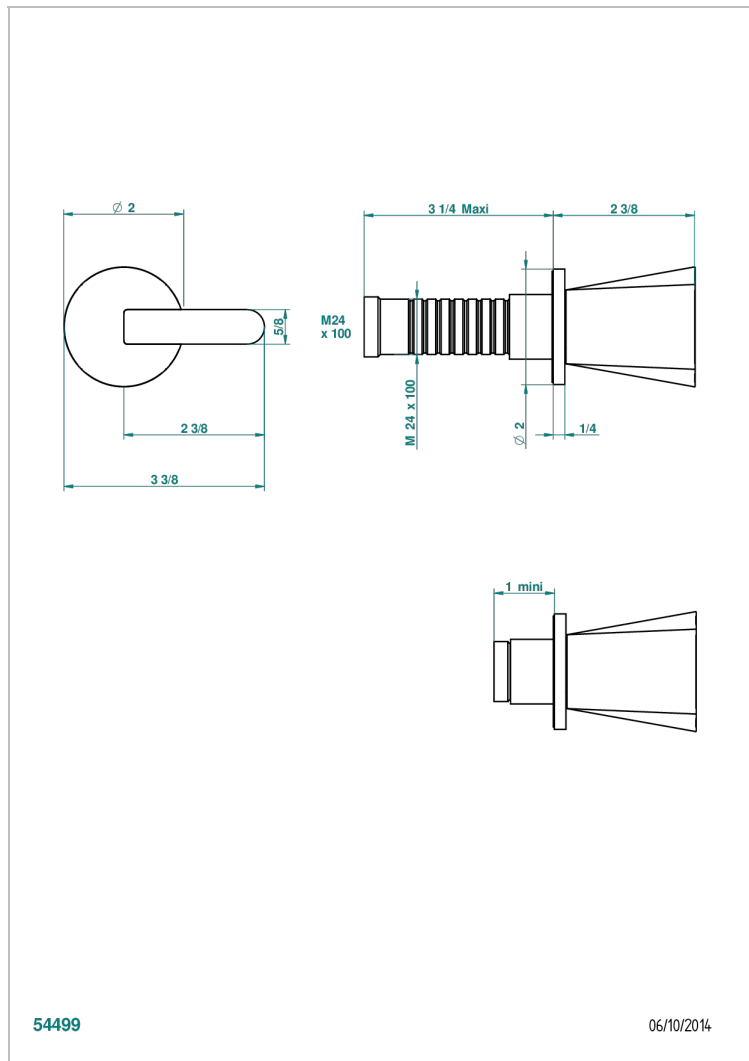

METAMORPHOSE CERAMIQUE NOIRE

G6D-30B

Garniture sans tête (croisillon, rosace et allonge) pour robinet d'arrêt 1/2" ref.30/CA & 30/HA et 3/4" ref.32/CA & 32/HA ou inverseur ref.50/4VMA

CARACTÉRISTIQUES

- Garniture pour robinet d'arrêt Réf.30, 32 ou inverseur mural 50/4/VM
- Livrée sans partie encastrée

PRODUITS ASSOCIÉS

- Ref. G00-30/CA Robinet d'arrêt à encastrer 1/2", avec tête 1/4 tour fermeture gauche, sans garniture
- Ref. G00-30/HA Robinet d'arrêt à encastrer 1/2", avec tête 1/4 tour fermeture droite, sans garniture
- Ref. G00-32/CA Robinet d'arrêt à encastrer 3/4", avec tête 1/4 tour fermeture gauche, sans garniture
- Ref. G00-32/HA Robinet d'arrêt à encastrer 3/4", avec tête 1/4 tour fermeture droite, sans garniture