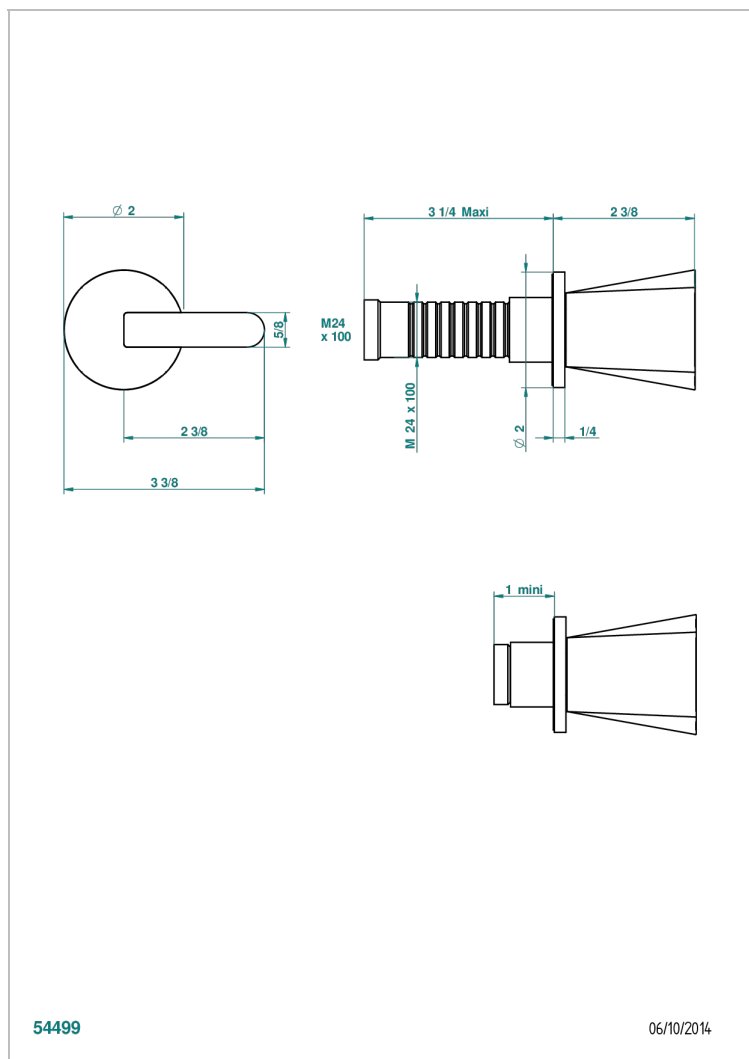

# METAMORPHOSE, CERAMICA NEGRA

G6D-30B

Parte externa para llave de paso mural ref. 30 & 32 y para inversor mural ref. 50/4/VM (mando, rosetón y alargador, sin cartucho)

## CARACTERÍSTICAS

- Métamorphose, cerámica negra
- Parte externa para llave de paso mural ref. 30 & 32 y para inversor mural ref. 50/4/VM (mando, rosetón y alargador, sin cartucho)

## PRODUCTOS RELACIONADOS

- Ref. G00-30/CA Cuerpo de empotrar con cartucho ceramico 1/2", 1/4 torno izquierda
- Ref. G00-30/HA Cuerpo de empotrar con cartucho ceramico 1/2", 1/4 torno derecha
- Ref. G00-32/CA Cuerpo de empotrar con cartucho ceramico 3/4", 1/4 torno izquierda ( agua fría)
- Ref. G00-32/HA Cuerpo de empotrar con cartucho ceramico 3/4", 1/4 torno derecha ( agua caliente)