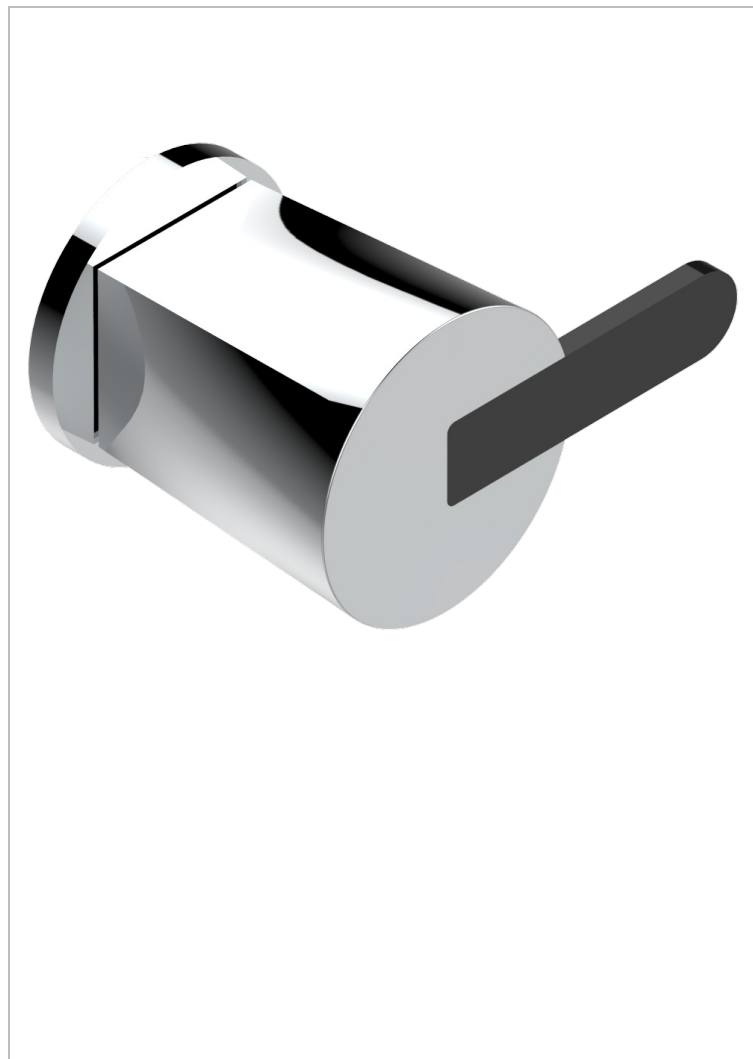

# METAMORPHOSE, CERAMICA NEGRA

G6D-30B

Parte externa para llave de paso mural ref. 30 & 32 y para inversor mural ref. 50/4/VM (mando, rosetón y alargador, sin cartucho)

## CARACTERÍSTICAS

- Métamorphose, cerámica negra
- Parte externa para llave de paso mural ref. 30 & 32 y para inversor mural ref. 50/4/VM (mando, rosetón y alargador, sin cartucho)

## PRODUCTOS RELACIONADOS

- Ref. G00-30/CA Cuerpo de empotrar con cartucho ceramico 1/2", 1/4 torno izquierda
- Ref. G00-30/HA Cuerpo de empotrar con cartucho ceramico 1/2", 1/4 torno derecha
- Ref. G00-32/CA Cuerpo de empotrar con cartucho ceramico 3/4", 1/4 torno izquierda ( agua fría)
- Ref. G00-32/HA Cuerpo de empotrar con cartucho ceramico 3/4", 1/4 torno derecha ( agua caliente)

## ACABADOS DISPONIBLES

Bronce claro - D01  
Cerámica negra mate - D30  
Cobre viejo mate - H07  
Cromo - A02  
Cromo mate - C02  
Dorado - F01

Dorado mate - F07  
Dorado pálido - F30  
Dorado pálido mate (sin barniz) - F31  
Níquel - B01  
Níquel mate - C01  
Níquel viejo - H28