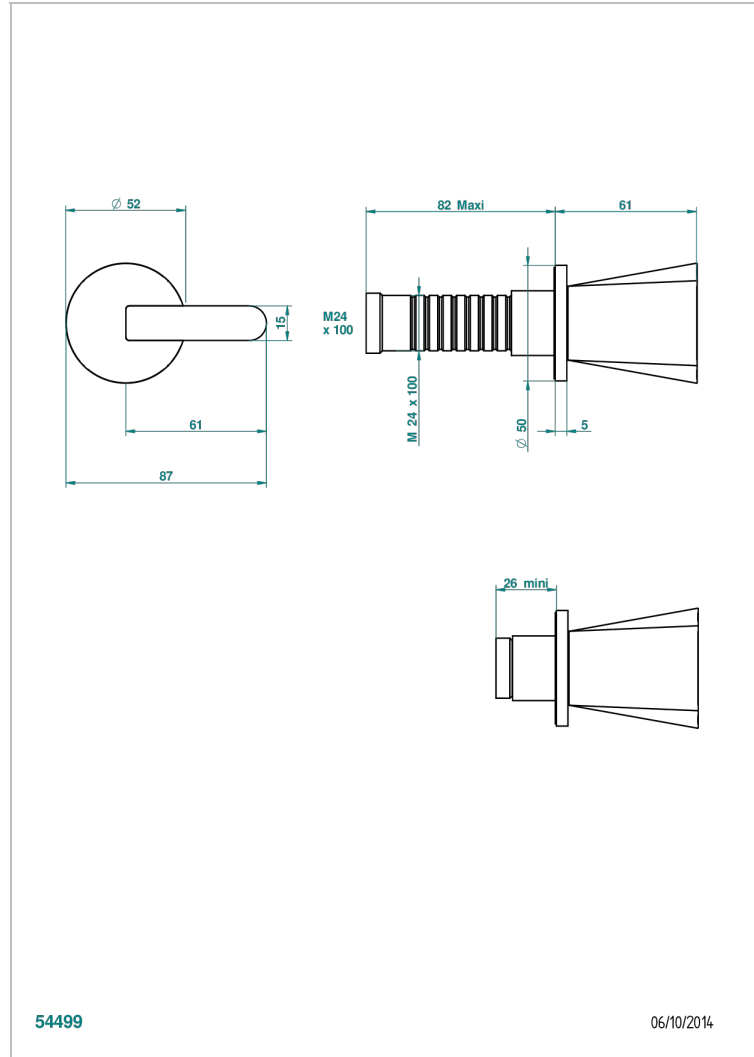

METAMORPHOSE BLACK CERAMIC

G6D-30B

无头配件（手柄、壁罩、加长器），用于30和32关闭阀或50/4/VM四通分水

THG[®]
PARIS

54499

06/10/2014

特色

- Métamorphose Black Ceramic
- 无头配件（手柄、壁罩、加长器），用于30和32关闭阀或50/4/VM四通分水

相关的SKU

- Ref. G00-30/CA 嵌入式1/2"关闭阀，有头，左转1/4圈关闭，无配件
- Ref. G00-30/HA 嵌入式1/2"关闭阀，有头，右转1/4圈关闭，无配件
- Ref. G00-32/CA 嵌入式3/4"关闭阀，有头，左转1/4圈关闭，无配件
- Ref. G00-32/HA 嵌入式3/4"关闭阀，有头，右转1/4圈关闭，无配件

可选饰面

Black ceram - D30
Blush PVD - H62
Graphite PVD - H64
Matt Umber PVD - H67
Matt blush PVD - H60
Matt graphite PVD - H65