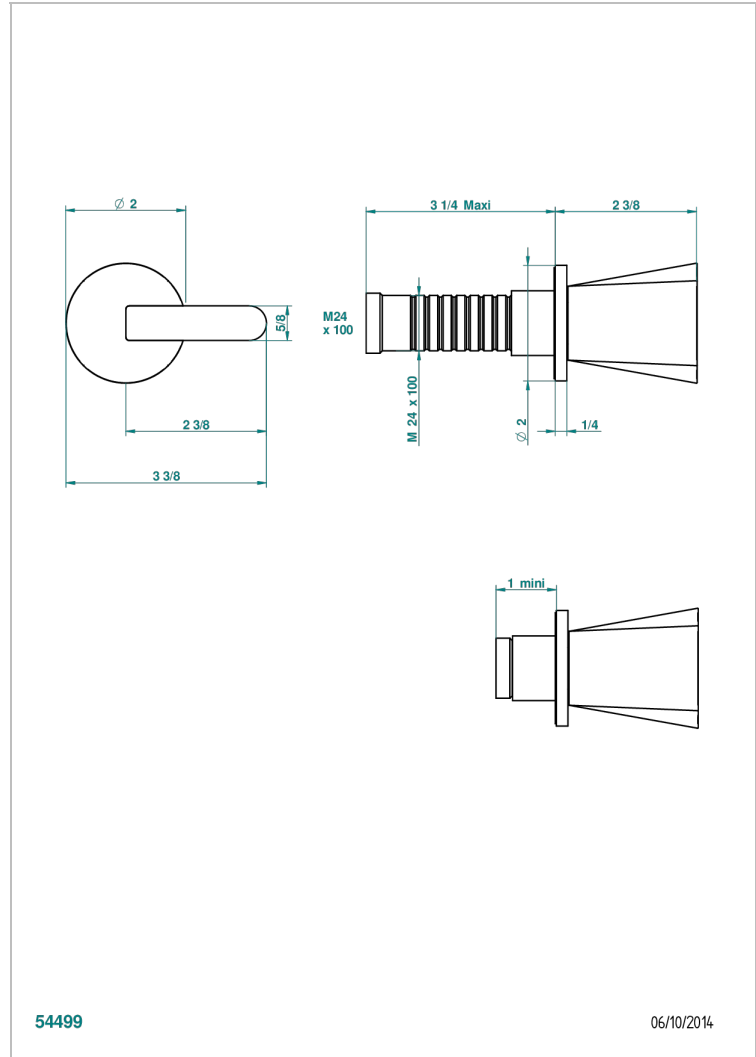

METAMORPHOSE BLACK CERAMIC

G6D-30B

无头配件（手柄、壁罩、加长器），用于30和32关闭阀或50/4/VM四通分水器

THG[®]
PARIS

54499

06/10/2014

特色

- Métamorphose Black Ceramic
- 无头配件（手柄、壁罩、加长器），用于30和32关闭阀或50/4/VM四通分水器

相关的SKU

- Ref. G00-30/CA 嵌入式1/2"关闭阀，有头，左转1/4圈关闭，无配件
- Ref. G00-30/HA 嵌入式1/2"关闭阀，有头，右转1/4圈关闭，无配件
- Ref. G00-32/CA 嵌入式3/4"关闭阀，有头，左转1/4圈关闭，无配件
- Ref. G00-32/HA 嵌入式3/4"关闭阀，有头，右转1/4圈关闭，无配件

可选饰面

Black ceram - D30
Blush PVD - H62
Graphite PVD - H64
Matt Umber PVD - H67
Matt blush PVD - H60
Matt graphite PVD - H65