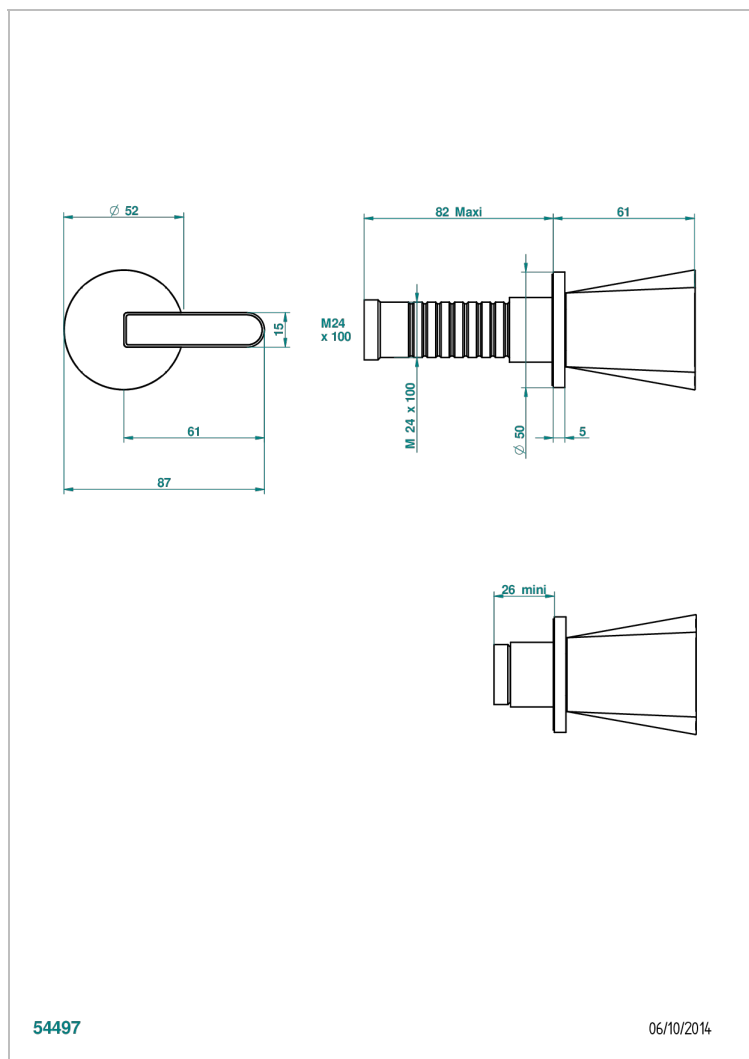

METAMORPHOSE, CARBONO

G6C-30B

Parte externa para llave de paso mural ref. 30 & 32 y para inversor mural ref. 50/4/VM (mando, rosetón y alargador, sin cartucho)

54497

06/10/2014

CARACTERÍSTICAS

- Métamorphose, carbono
- Parte externa para llave de paso mural ref. 30 & 32 y para inversor mural ref. 50/4/VM (mando, rosetón y alargador, sin cartucho)

PRODUCTOS RELACIONADOS

- Ref. G00-32CUSA Robinet d'arrêt à encastrer 3/4" côté froid tête 1/4 tour fermeture gauche -standard américain sans garniture
- Ref. G00-32HUSA Robinet d'arrêt à encastrer 3/4" côté chaud tête 1/4 tour fermeture droite - standard américain sans garniture
- Ref. G00-30CUSA Robinet d'arrêt a encastrer 1/2 " cote froid tete 1/4 tour fermeture gauche - standard americain sans garniture
- Ref. G00-30HUSA Robinet d'arret a encastrer 1/2 " cote chaud tete 1/4 tour fermeture droite - standard americain sans garniture