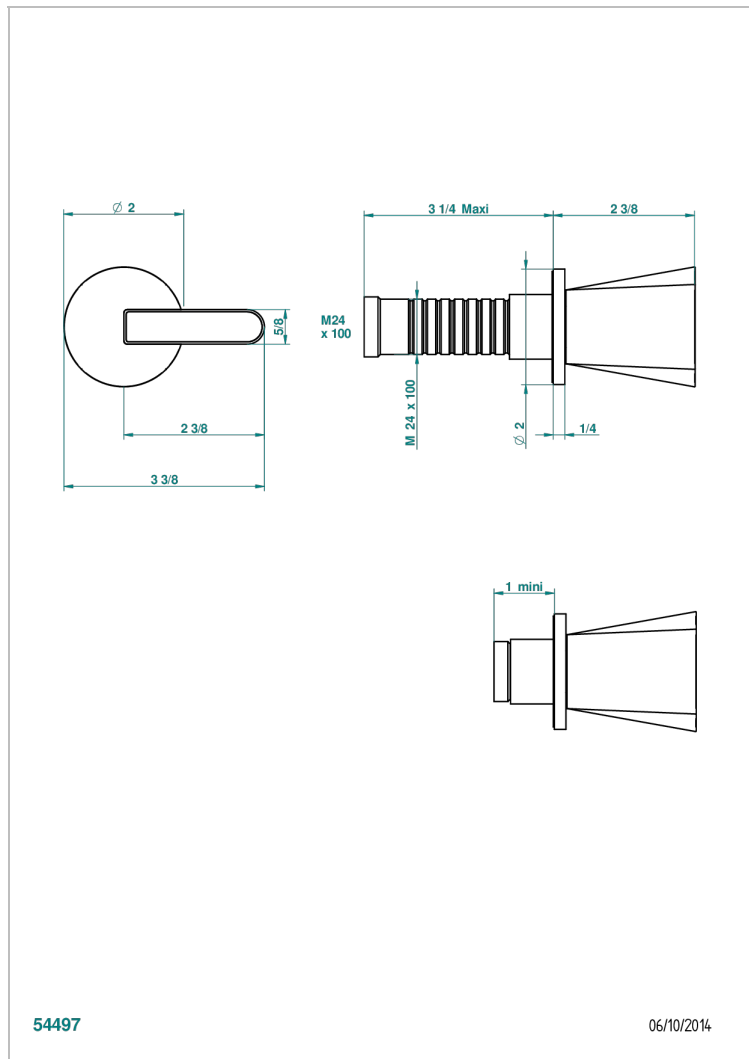

G6C-30B

Garniture sans tête (croisillon, rosace et allonge) pour robinet d'arrêt 1/2" ref.30/CA & 30/HA et 3/4" ref.32/CA & 32/HA ou inverseur ref.50/4VMA

54497

06/10/2014

CARACTÉRISTIQUES

- Garniture pour robinet d'arrêt Réf.30, 32 ou inverseur mural 50/4/VM
- Livrée sans partie encastrée

PRODUITS ASSOCIÉS

- Ref. G00-32CUSA Robinet d'arrêt à encastrer 3/4" côté froid tête 1/4 tour fermeture gauche -standard américain sans garniture
- Ref. G00-32HUSA Robinet d'arrêt à encastrer 3/4" côté chaud tête 1/4 tour fermeture droite - standard américain sans garniture
- Ref. G00-30CUSA Robinet d'arrêt a encastrer 1/2 " cote froid tete 1/4 tour fermeture gauche - standard americain sans garniture
- Ref. G00-30HUSA Robinet d'arret a encastrer 1/2 " cote chaud tete 1/4 tour fermeture droite - standard americain sans garniture