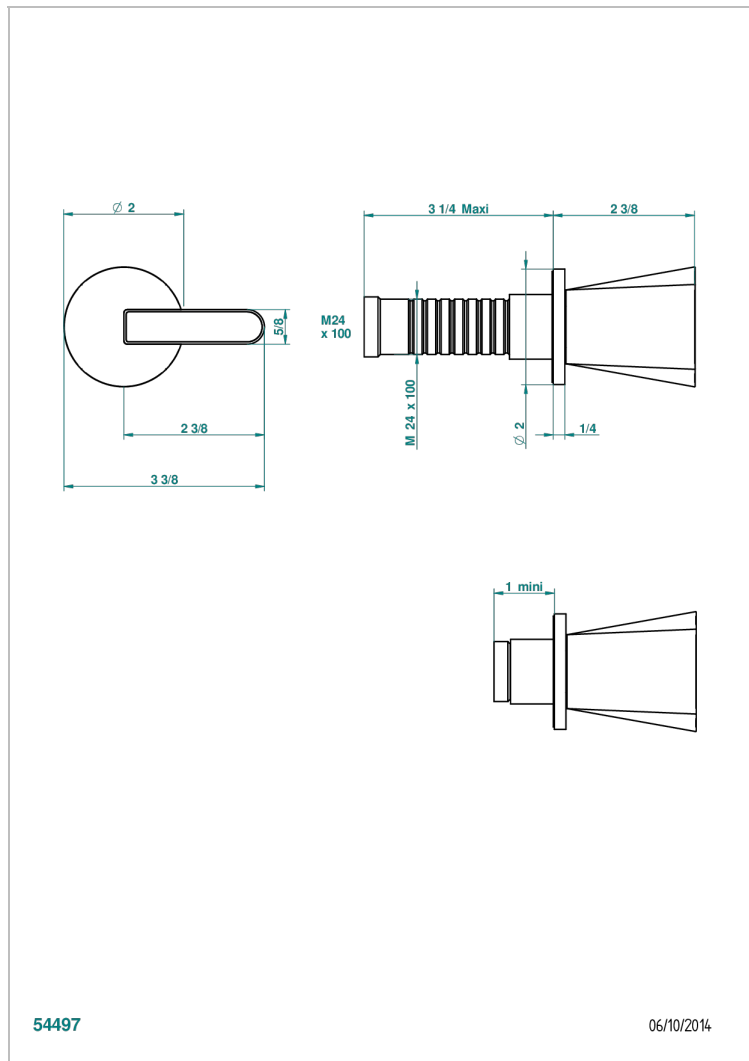

# METAMORPHOSE, CARBONO

G6C-30B

Parte externa para llave de paso mural ref. 30 & 32 y para inversor mural ref. 50/4/VM (mando, rosetón y alargador, sin cartucho)

54497

06/10/2014

## CARACTERÍSTICAS

- Métamorphose, carbono
- Parte externa para llave de paso mural ref. 30 & 32 y para inversor mural ref. 50/4/VM (mando, rosetón y alargador, sin cartucho)

## PRODUCTOS RELACIONADOS

- Ref. G00-32CUSA Robinet d'arrêt à encastrer 3/4" côté froid tête 1/4 tour fermeture gauche -standard américain sans garniture
- Ref. G00-32HUSA Robinet d'arrêt à encastrer 3/4" côté chaud tête 1/4 tour fermeture droite - standard américain sans garniture
- Ref. G00-30CUSA Robinet d'arrêt a encastrer 1/2 " cote froid tete 1/4 tour fermeture gauche - standard americain sans garniture
- Ref. G00-30HUSA Robinet d'arret a encastrer 1/2 " cote chaud tete 1/4 tour fermeture droite - standard americain sans garniture