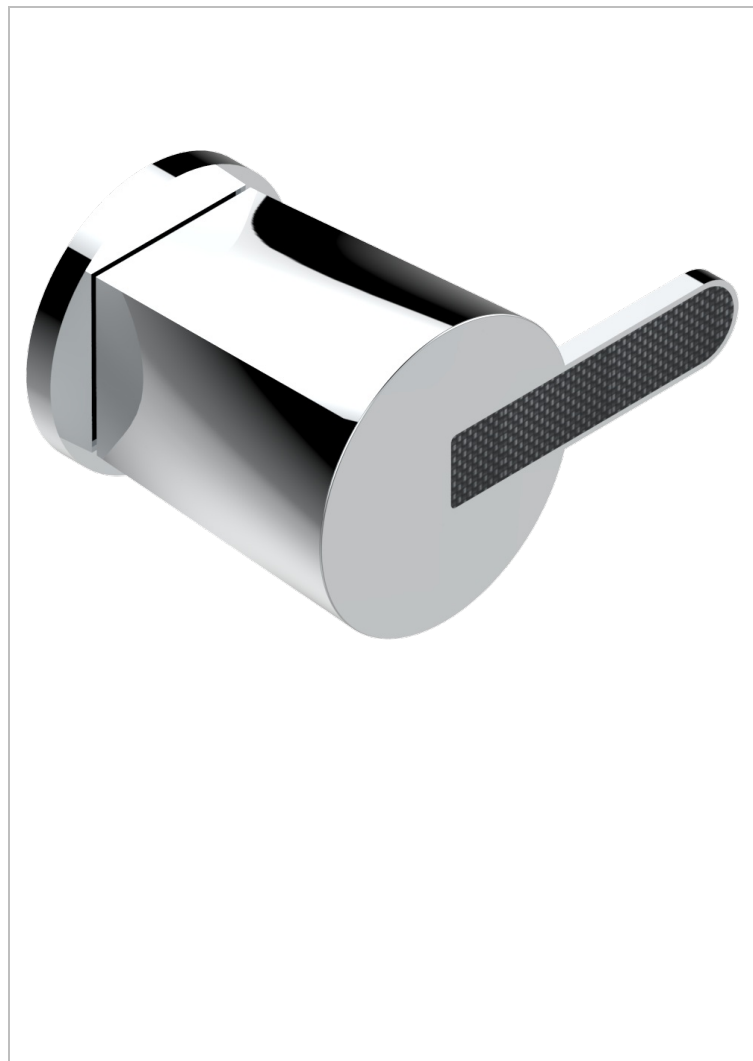

# METAMORPHOSE, CARBONO

G6C-30B

Parte externa para llave de paso mural ref. 30 & 32 y para inversor mural ref. 50/4/VM (mando, rosetón y alargador, sin cartucho)

54497

06/10/2014

## CARACTERÍSTICAS

- Métamorphose, carbono
- Parte externa para llave de paso mural ref. 30 & 32 y para inversor mural ref. 50/4/VM (mando, rosetón y alargador, sin cartucho)

## PRODUCTOS RELACIONADOS

- Ref. G00-32CUSA Robinet d'arrêt à encastrer 3/4" côté froid tête 1/4 tour fermeture gauche -standard américain sans garniture
- Ref. G00-32HUSA Robinet d'arrêt à encastrer 3/4" côté chaud tête 1/4 tour fermeture droite - standard américain sans garniture
- Ref. G00-30CUSA Robinet d'arrêt a encastrer 1/2 " cote froid tete 1/4 tour fermeture gauche - standard americain sans garniture
- Ref. G00-30HUSA Robinet d'arret a encastrer 1/2 " cote chaud tete 1/4 tour fermeture droite - standard americain sans garniture

## ACABADOS DISPONIBLES

Bronce claro - D01  
Cerámica negra mate - D30  
Cobre viejo mate - H07  
Cromo - A02  
Cromo mate - C02  
Dorado - F01

Dorado mate - F07  
Dorado pálido - F30  
Dorado pálido mate (sin barniz) - F31  
Níquel - B01  
Níquel mate - C01  
Níquel viejo - H28