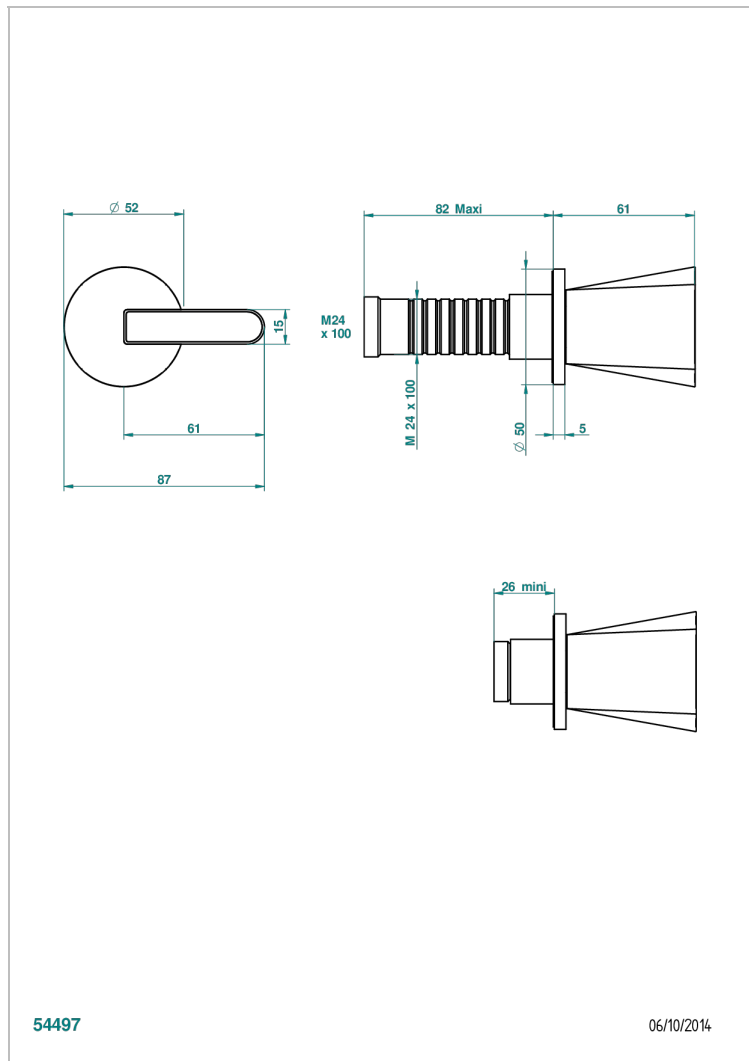

# METAMORPHOSE CARBONE

G6C-30B

Garniture sans tête (croisillon, rosace et allonge) pour robinet d'arrêt 1/2" ref.30/CA & 30/HA et 3/4" ref.32/CA & 32/HA ou inverseur ref.50/4VMA

54497

06/10/2014

## CARACTÉRISTIQUES

- Garniture pour robinet d'arrêt Réf.30, 32 ou inverseur mural 50/4/VM
- Livrée sans partie encastrée

## PRODUITS ASSOCIÉS

- Ref. G00-30/CA Robinet d'arrêt à encastrer 1/2", avec tête 1/4 tour fermeture gauche, sans garniture
- Ref. G00-30/HA Robinet d'arrêt à encastrer 1/2", avec tête 1/4 tour fermeture droite, sans garniture
- Ref. G00-32/CA Robinet d'arrêt à encastrer 3/4", avec tête 1/4 tour fermeture gauche, sans garniture
- Ref. G00-32/HA Robinet d'arrêt à encastrer 3/4", avec tête 1/4 tour fermeture droite, sans garniture