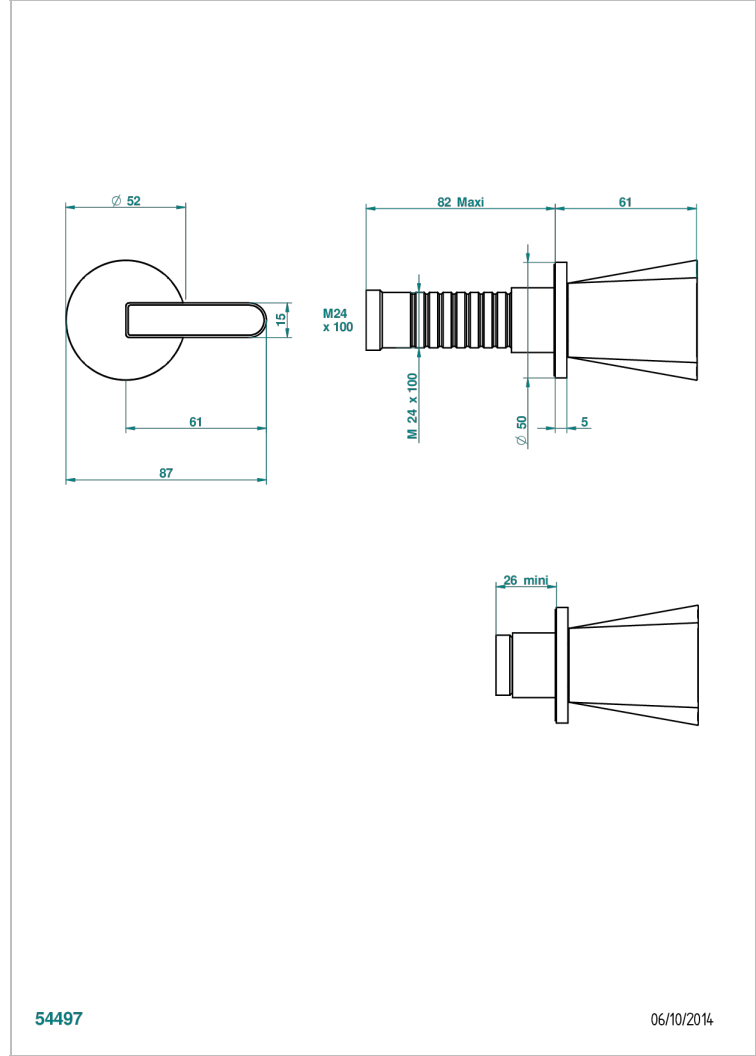

METAMORPHOSE CARBON

G6C-30B

无头配件（手柄、壁罩、加长器），用于30和32关闭阀或50/4/VM四通分水器

THG[®]
PARIS

54497

06/10/2014

特色

- Métamorphose Carbon
- 无头配件（手柄、壁罩、加长器），用于30和32关闭阀或50/4/VM四通分水器

相关的SKU

- Ref. G00-30/CA 嵌入式1/2"关闭阀，有头，左转1/4圈关闭，无配件
- Ref. G00-30/HA 嵌入式1/2"关闭阀，有头，右转1/4圈关闭，无配件
- Ref. G00-32/CA 嵌入式3/4"关闭阀，有头，左转1/4圈关闭，无配件
- Ref. G00-32/HA 嵌入式3/4"关闭阀，有头，右转1/4圈关闭，无配件

可选饰面

Black ceram - D30
Blush PVD - H62
Graphite PVD - H64
Matt Umber PVD - H67
Matt blush PVD - H60
Matt graphite PVD - H65