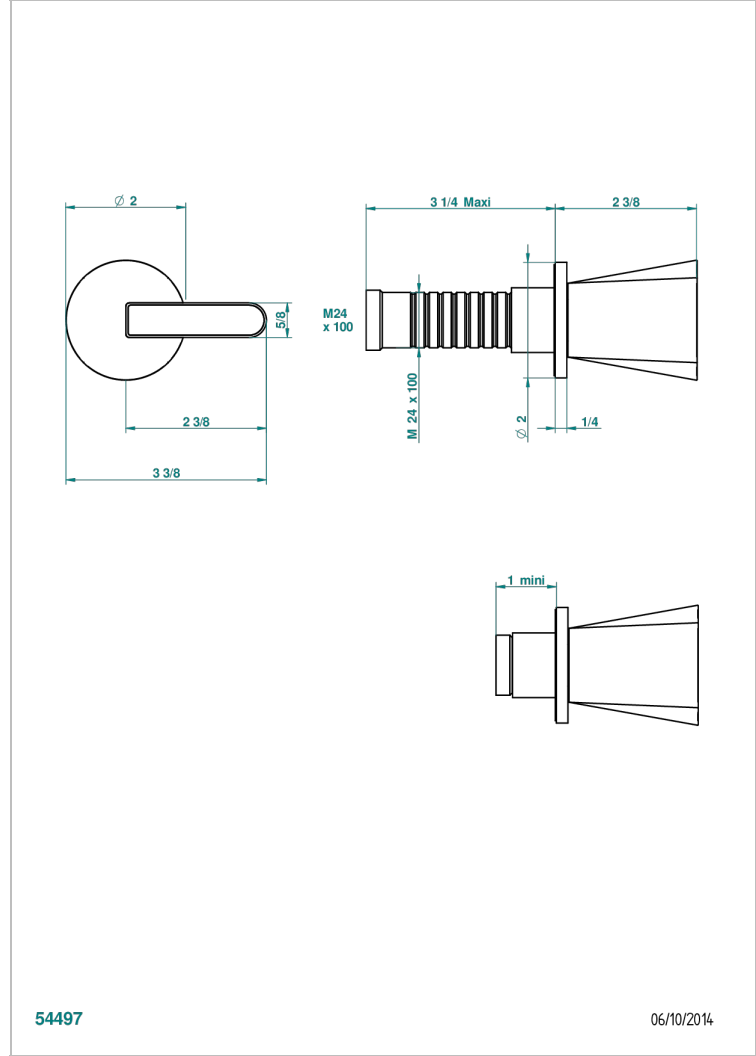

METAMORPHOSE CARBON

G6C-30B

无头配件（手柄、壁罩、加长器），用于30和32关闭阀或50/4/VM四通分水器

THG[®]
PARIS

54497

06/10/2014

特色

- Métamorphose Carbon
- 无头配件（手柄、壁罩、加长器），用于30和32关闭阀或50/4/VM四通分水器

相关的SKU

- Ref. G00-30/CA 嵌入式1/2"关闭阀，有头，左转1/4圈关闭，无配件
- Ref. G00-30/HA 嵌入式1/2"关闭阀，有头，右转1/4圈关闭，无配件
- Ref. G00-32/CA 嵌入式3/4"关闭阀，有头，左转1/4圈关闭，无配件
- Ref. G00-32/HA 嵌入式3/4"关闭阀，有头，右转1/4圈关闭，无配件

可选饰面

Black ceram - D30
Blush PVD - H62
Graphite PVD - H64
Matt Umber PVD - H67
Matt blush PVD - H60
Matt graphite PVD - H65