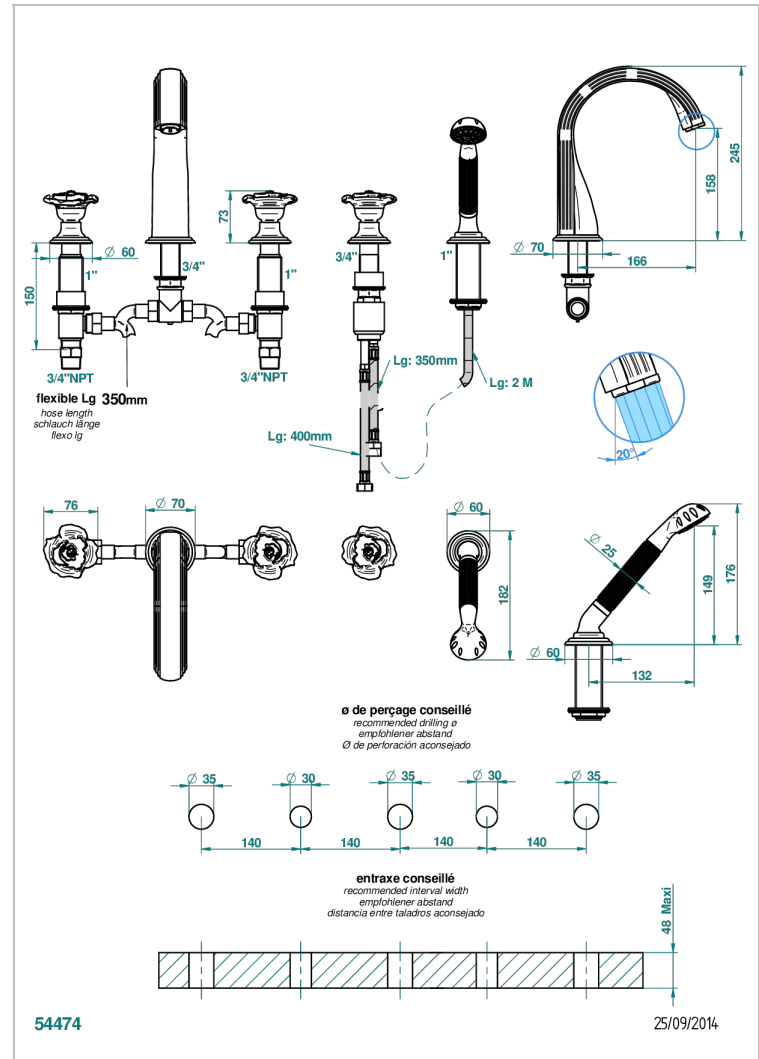

Bain douche 5 trous avec bec super goliath, 2 côtés sur gorge 3/4", et douchette sur gorge alimentée par mitigeur à cartouche progressive, standard américain

CARACTÉRISTIQUES

- Rose
- Bain douche 5 trous avec bec super goliath, 2 côtés sur gorge 3/4", et douchette sur gorge alimentée par mitigeur à cartouche progressive, standard américain

SPÉCIFICATIONS TECHNIQUES

- Recommandé : 3 bars (max. 5 bars) - Advised : 43,5 psi (max. 72 psi)
- Bec : 35 l/min à 3 bars - Douchette : 9,5 l/min à 3 bars
- Spout : 9.26 gpm at 43.5 psi - Handshower : 2.5 gpm at 43.5 psi