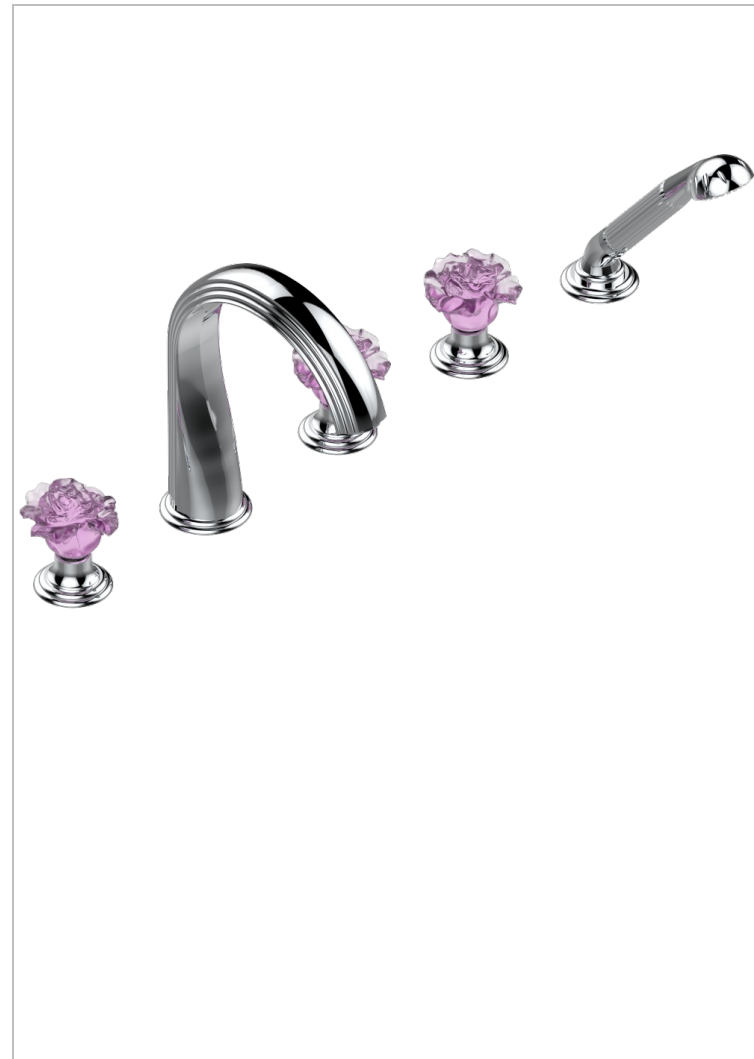

Bain douche 5 trous avec bec super goliath, 2 côtés sur gorge 3/4", et douchette sur gorge alimentée par mitigeur à cartouche progressive, standard américain

CARACTÉRISTIQUES

- Rose
- Bain douche 5 trous avec bec super goliath, 2 côtés sur gorge 3/4", et douchette sur gorge alimentée par mitigeur à cartouche progressive, standard américain

SPÉCIFICATIONS TECHNIQUES

- Recommandé : 3 bars (max. 5 bars) - Advised : 43,5 psi (max. 72 psi)
- Bec : 35 l/min à 3 bars - Douchette : 9,5 l/min à 3 bars
- Spout : 9.26 gpm at 43.5 psi - Handshower : 2.5 gpm at 43.5 psi

FINITIONS DISPONIBLES

Chromé - A02
Chromé / doré - G02
Chromé mat - C02
Doré brillant - F01
Doré mat - F07
Nickel brillant - B01

Nickel mat - C01
Noir mat céramique - D30
Or pâle mat - F31
Pvd blush - H62
Pvd blush mat - H60
Pvd couleur bronze brown - F33