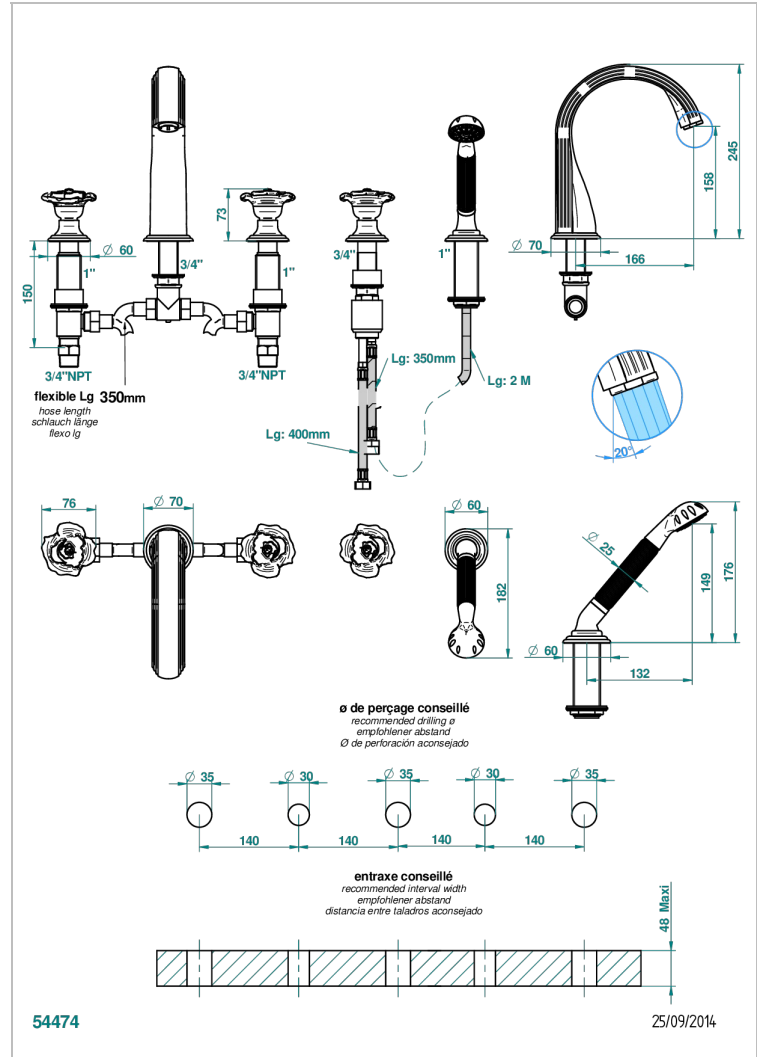

Bain douche 5 trous avec bec super goliath, 2 côtés sur gorge 3/4", et douchette sur gorge alimentée par mitigeur à cartouche progressive, standard américain

CARACTERÍSTICAS

- Rose
- Bain douche 5 trous avec bec super goliath, 2 côtés sur gorge 3/4", et douchette sur gorge alimentée par mitigeur à cartouche progressive, standard américain

ESPECIFICACIONES TÉCNICAS

- Recommandé : 3 bars (max. 5 bars) - Advised : 43,5 psi (max. 72 psi)
- Bec : 35 l/min à 3 bars - Douchette : 9,5 l/min à 3 bars
- Spout : 9.26 gpm at 43.5 psi - Handshower : 2.5 gpm at 43.5 psi