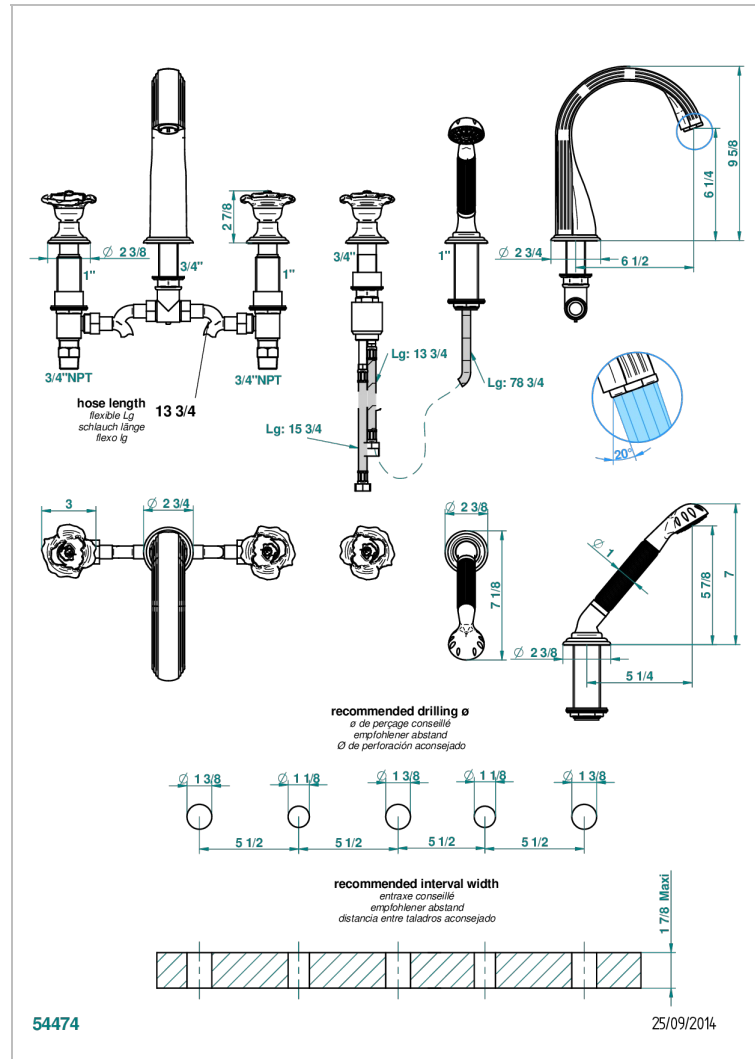

Bain douche 5 trous avec bec super goliath, 2 côtés sur gorge 3/4", et douchette sur gorge alimentée par mitigeur à cartouche progressive, standard américain

CARACTÉRISTIQUES

- Rose
- Bain douche 5 trous avec bec super goliath, 2 côtés sur gorge 3/4", et douchette sur gorge alimentée par mitigeur à cartouche progressive, standard américain

SPÉCIFICATIONS TECHNIQUES

- Recommandé : 3 bars (max. 5 bars) - Advised : 43,5 psi (max. 72 psi)
- Bec : 35 l/min à 3 bars - Douchette : 9,5 l/min à 3 bars
- Spout : 9.26 gpm at 43.5 psi - Handshower : 2.5 gpm at 43.5 psi