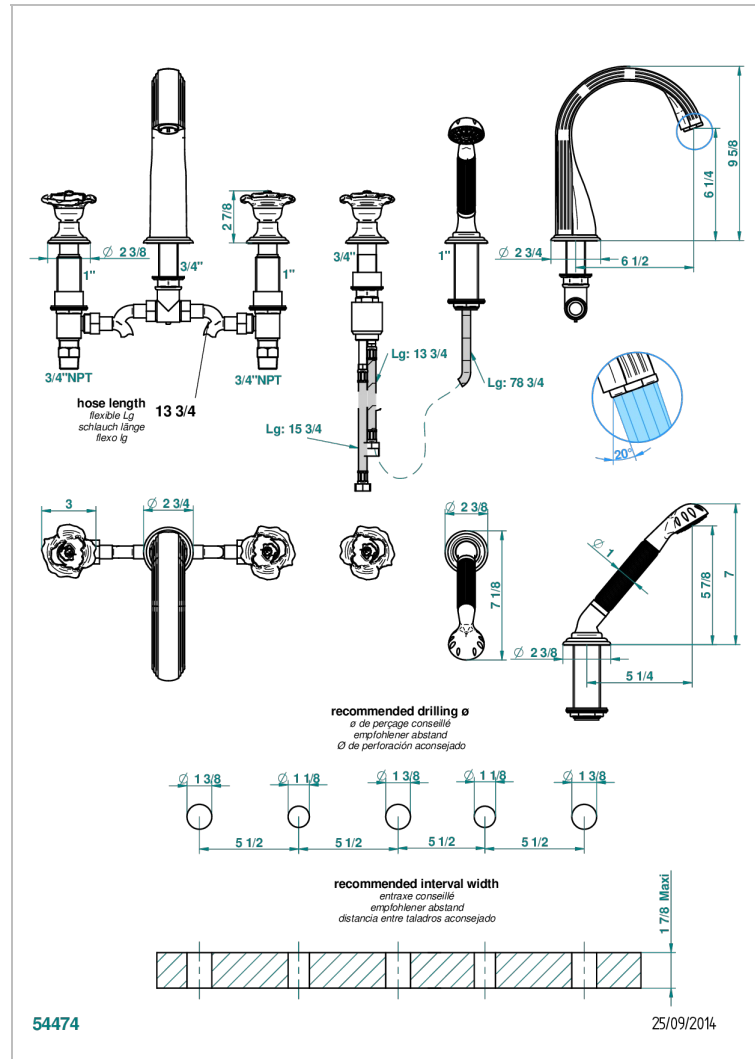

Bain douche 5 trous avec bec super goliath, 2 côtés sur gorge 3/4", et douchette sur gorge alimentée par mitigeur à cartouche progressive, standard américain

### CARACTERÍSTICAS

- Rose
- Bain douche 5 trous avec bec super goliath, 2 côtés sur gorge 3/4", et douchette sur gorge alimentée par mitigeur à cartouche progressive, standard américain

### ESPECIFICACIONES TÉCNICAS

- Recommandé : 3 bars (max. 5 bars) - Advised : 43,5 psi (max. 72 psi)
- Bec : 35 l/min à 3 bars - Douchette : 9,5 l/min à 3 bars
- Spout : 9.26 gpm at 43.5 psi - Handshower : 2.5 gpm at 43.5 psi