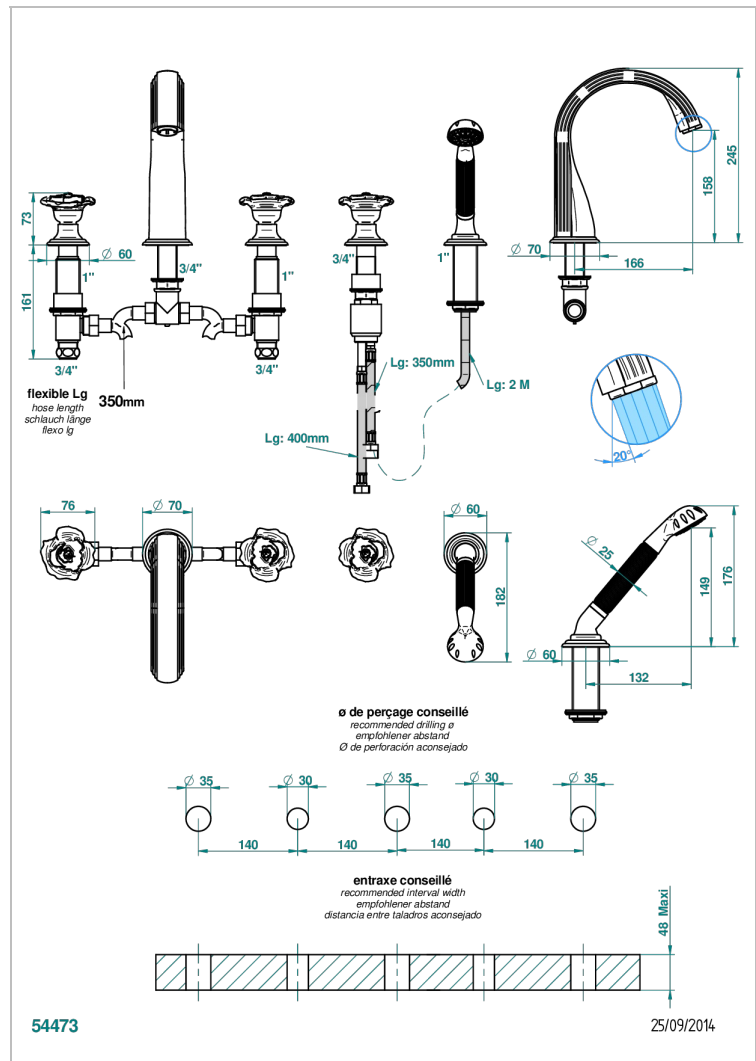

Bateria baÑo/ducha para encimera con caÑo super goliath, 2 llaves de paso de 3/4", y una teleducha con un monomando de peluqueria con cartucho progresivo

### CARACTERÍSTICAS

- Rose
- Bateria baÑo/ducha para encimera con caÑo super goliath, 2 llaves de paso de 3/4", y una teleducha con un monomando de peluqueria con cartucho progresivo

### ESPECIFICACIONES TÉCNICAS

- Recommandé : 3 bars (max. 5 bars) - Advised : 43,5 psi (max. 72 psi)
- Bec : 35 l/min à 3 bars - Douchette : 9,5 l/min à 3 bars
- Spout : 9.26 gpm at 43.5 psi - Handshower : 2.5 gpm at 43.5 psi