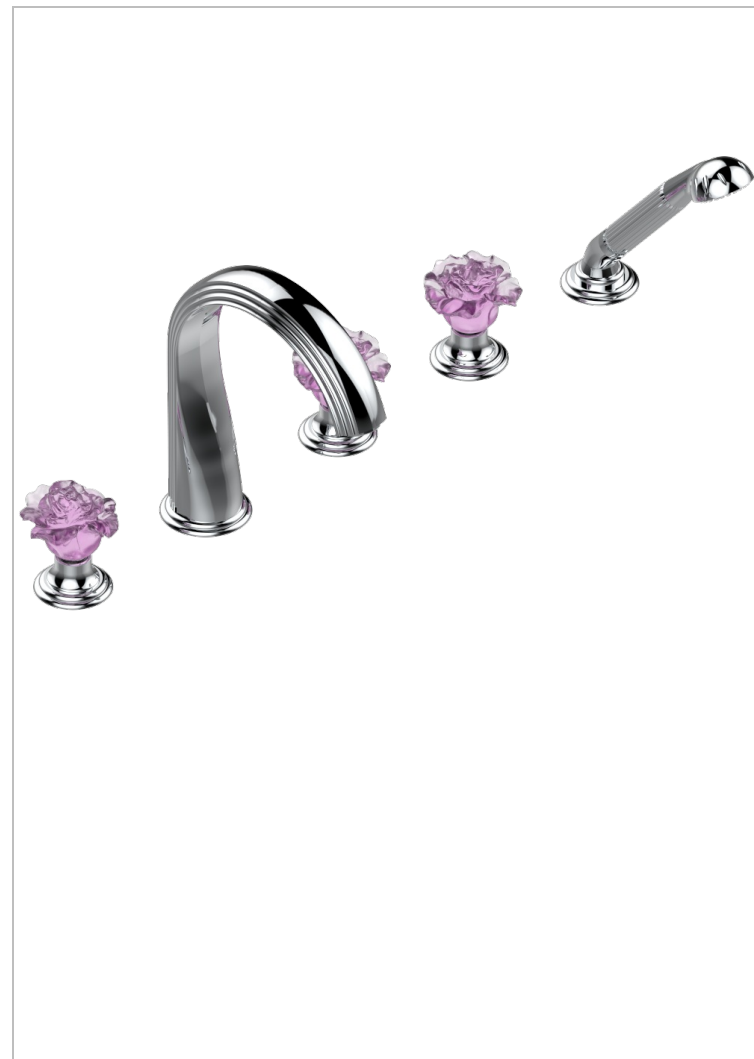

Wannen Batterie mit Einhandmischer Wannenkombination mit Super goliath Einlauf , 2 x Einbau-Ventile DN 20, Einloch-Einhandmischer mit ausziehbare Brausegarnitur

EIGENSCHAFTEN

- Rose
- Wannen Batterie mit Einhandmischer Wannenkombination mit Super goliath Einlauf , 2 x Einbau-Ventile DN 20, Einloch-Einhandmischer mit ausziehbare Brausegarnitur

TECHNISCHE DATEN

- Recommandé : 3 bars (max. 5 bars) - Advised : 43,5 psi (max. 72 psi)
- Bec : 35 l/min à 3 bars - Douchette : 9,5 l/min à 3 bars
- Spout : 9.26 gpm at 43.5 psi - Handshower : 2.5 gpm at 43.5 psi

VERFÜGBARE OBERFLÄCHEN

Altnickel - H28
Blassgold matt unlackiert - F31
Chrom - A02
Chrom / gold - G02
Chrom matt - C02
Gold - F01

Gold matt - F07
Mattschwarz keramik - D30
Nickel matt - C01
Pvd blush - H62
Pvd blush matt - H60
Pvd bronze braun - F33