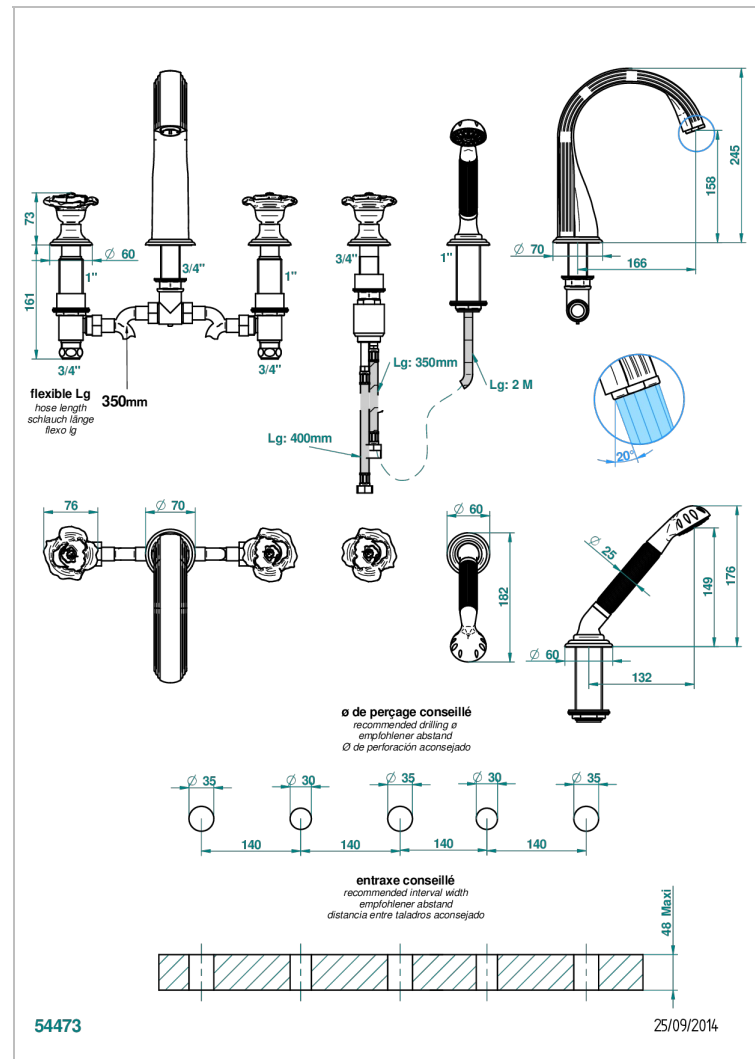

Wannen Batterie mit Einhandmischer Wannenkombination mit Super goliath Einlauf , 2 x Einbau-Ventile DN 20, Einloch-Einhandmischer mit ausziehbare Brausegarnitur

EIGENSCHAFTEN

- Rose
- Wannen Batterie mit Einhandmischer Wannenkombination mit Super goliath Einlauf , 2 x Einbau-Ventile DN 20, Einloch-Einhandmischer mit ausziehbare Brausegarnitur

TECHNISCHE DATEN

- Recommandé : 3 bars (max. 5 bars) - Advised : 43,5 psi (max. 72 psi)
- Bec : 35 l/min à 3 bars - Douchette : 9,5 l/min à 3 bars
- Spout : 9.26 gpm at 43.5 psi - Handshower : 2.5 gpm at 43.5 psi

VERFÜGBARE OBERFLÄCHEN

Altnickel - H28
Blassgold matt unlackiert - F31
Chrom - A02
Chrom / gold - G02
Chrom matt - C02
Gold - F01

Gold matt - F07
Mattschwarz keramik - D30
Nickel matt - C01
Pvd blush - H62
Pvd blush matt - H60
Pvd bronze braun - F33