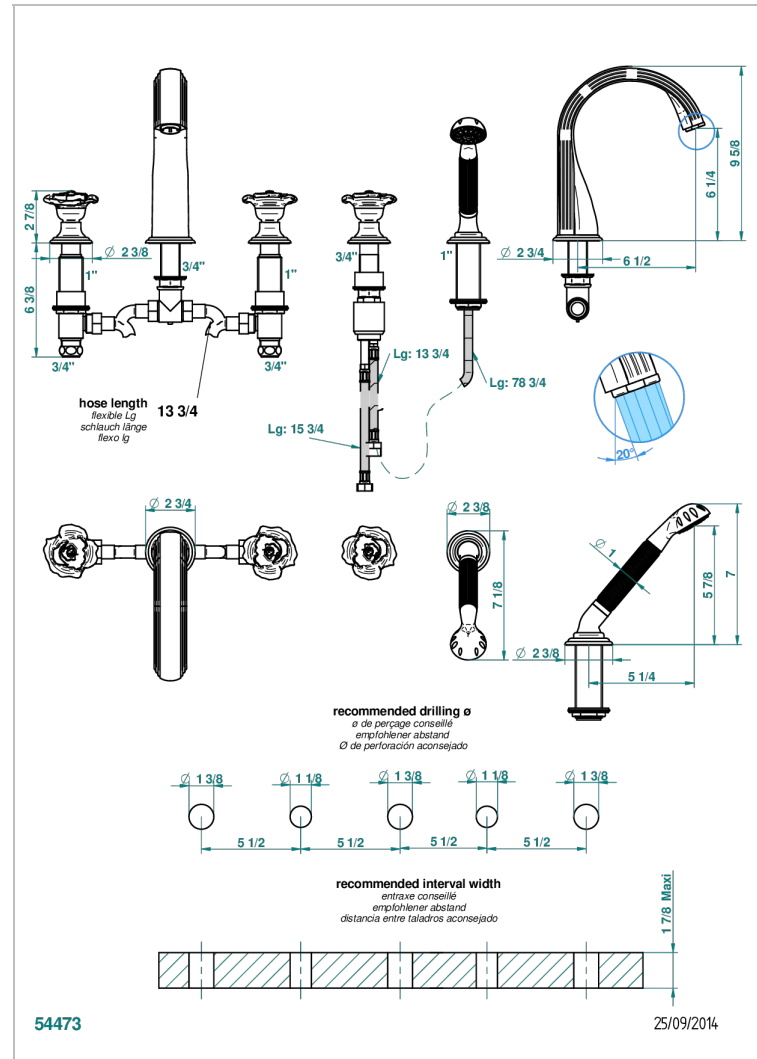

Bain douche 5 trous avec bec super goliath, 2 côtés sur gorge 3/4", et douchette sur gorge alimentée par mitigeur à cartouche progressive

CARACTÉRISTIQUES

- Têtes à disques céramique 3/4" 1/4 tour
- Aérateur-mousseur
- Flexible métallique 2 m double agrafage avec système de changement par le dessus
- Douchette en laiton avec tapis Easyclean, réducteur de débit et clapet anti-retour
- Bec alimenté par 2 vannes d'arrêt permettant un débit élevé
- Douchette alimentée par un mitigeur progressif pour plus de confort
- Bec grand modèle

SPÉCIFICATIONS TECHNIQUES

- Recommandé : 3 bars (max. 5 bars) - Advised : 43,5 psi (max. 72 psi)
- Bec : 35 l/min à 3 bars - Douchette : 9,5 l/min à 3 bars
- Spout : 9.26 gpm at 43.5 psi - Handshower : 2.5 gpm at 43.5 psi