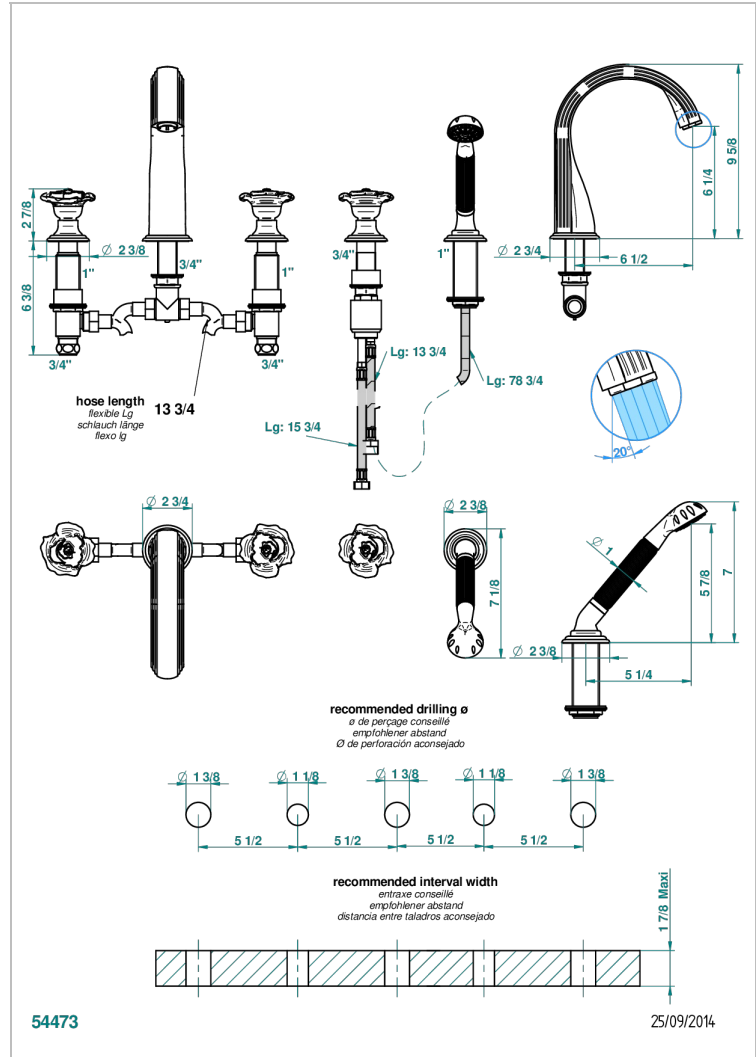

Bateria baÑo/ducha para encimera con caÑo super goliath, 2 llaves de paso de 3/4", y una teleducha con un monomando de peluqueria con cartucho progresivo

### CARACTERÍSTICAS

- Rose
- Bateria baÑo/ducha para encimera con caÑo super goliath, 2 llaves de paso de 3/4", y una teleducha con un monomando de peluqueria con cartucho progresivo

### ESPECIFICACIONES TÉCNICAS

- Recommandé : 3 bars (max. 5 bars) - Advised : 43,5 psi (max. 72 psi)
- Bec : 35 l/min à 3 bars - Douchette : 9,5 l/min à 3 bars
- Spout : 9.26 gpm at 43.5 psi - Handshower : 2.5 gpm at 43.5 psi