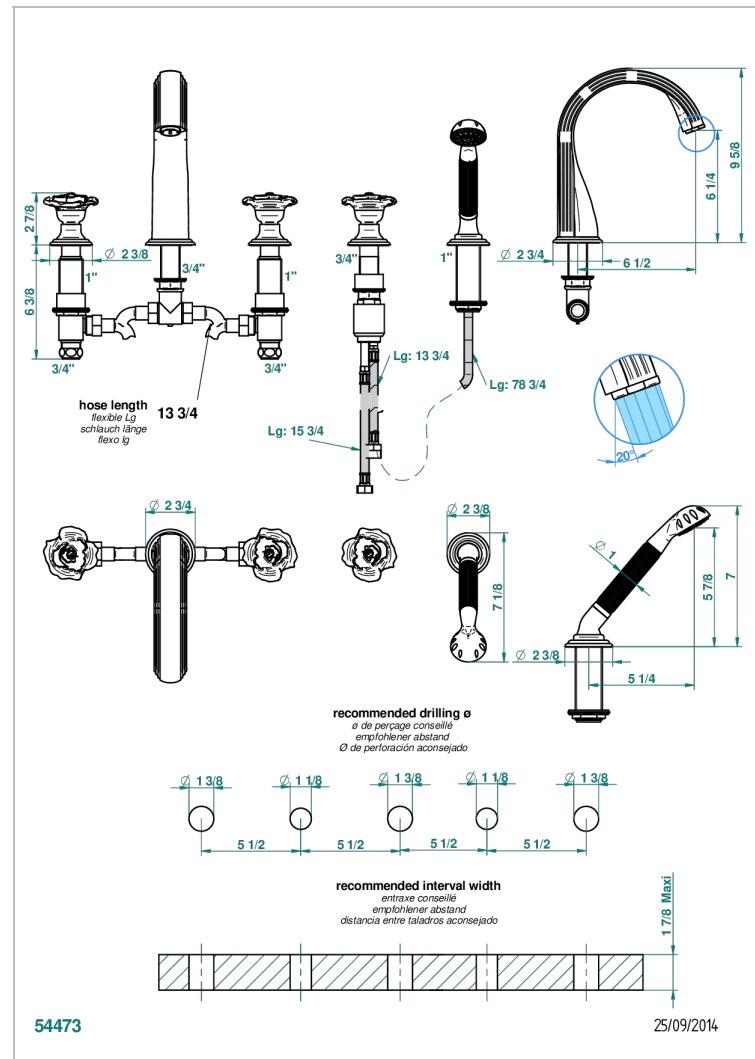

Wannen Batterie mit Einhandmischer Wannenkombination mit Super goliath Einlauf , 2 x Einbau-Ventile DN 20, Einloch-Einhandmischer mit ausziehbare Brausegarnitur

### EIGENSCHAFTEN

- Rose
- Wannen Batterie mit Einhandmischer Wannenkombination mit Super goliath Einlauf , 2 x Einbau-Ventile DN 20, Einloch-Einhandmischer mit ausziehbare Brausegarnitur

### TECHNISCHE DATEN

- Recommandé : 3 bars (max. 5 bars) - Advised : 43,5 psi (max. 72 psi)
- Bec : 35 l/min à 3 bars - Douchette : 9,5 l/min à 3 bars
- Spout : 9.26 gpm at 43.5 psi - Handshower : 2.5 gpm at 43.5 psi

### VERFÜGBARE OBERFLÄCHEN

- |                                 |                           |
|---------------------------------|---------------------------|
| Altnickel - H28                 | Gold matt - F07           |
| Blassgold matt unlackiert - F31 | Mattschwarz keramik - D30 |
| Chrom - A02                     | Nickel matt - C01         |
| Chrom / gold - G02              | Pvd blush - H62           |
| Chrom matt - C02                | Pvd blush matt - H60      |
| Gold - F01                      | Pvd bronze braun - F33    |