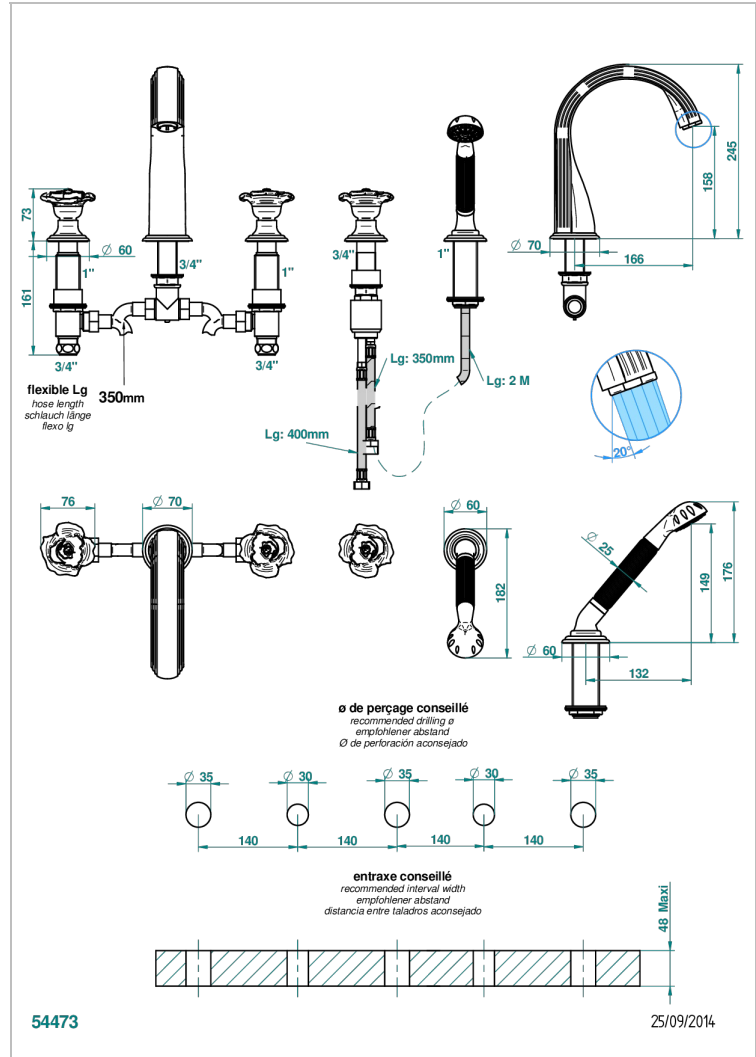

Смеситель устанавливаемый на борту ванны на 5 отверстий с душем, керамическим смесителем, 2 вентилями 3/4" и изливом СУПЕР ГОЛИАФ

ХАРАКТЕРИСТИКИ

- Rose
- Смеситель устанавливаемый на борту ванны на 5 отверстий с душем, керамическим смесителем, 2 вентилями 3/4" и изливом СУПЕР ГОЛИАФ

ТЕХНИЧЕСКИЕ ХАРАКТЕРИСТИКИ

- Recommandé : 3 bars (max. 5 bars) - Advised : 43,5 psi (max. 72 psi)
- Bec : 35 l/min à 3 bars - Douchette : 9,5 l/min à 3 bars
- Spout : 9.26 gpm at 43.5 psi - Handshower : 2.5 gpm at 43.5 psi