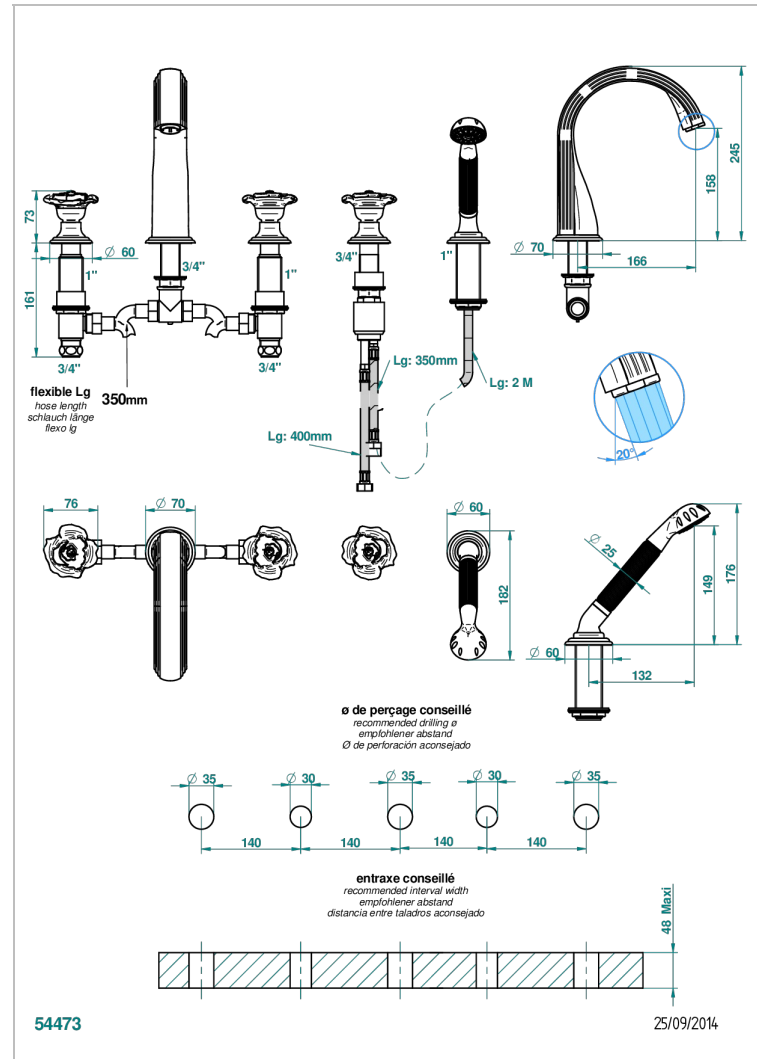

Bain douche 5 trous avec bec super goliath, 2 côtés sur gorge 3/4", et douchette sur gorge alimentée par mitigeur à cartouche progressive

### CARACTÉRISTIQUES

- Têtes à disques céramique 3/4" 1/4 tour
- Aérateur-mousseur
- Flexible métallique 2 m double agrafage avec système de changement par le dessus
- Douchette en laiton avec tapis Easyclean, réducteur de débit et clapet anti-retour
- Bec alimenté par 2 vannes d'arrêt permettant un débit élevé
- Douchette alimentée par un mitigeur progressif pour plus de confort
- Bec grand modèle

### SPÉCIFICATIONS TECHNIQUES

- Recommandé : 3 bars (max. 5 bars) - Advised : 43,5 psi (max. 72 psi)
- Bec : 35 l/min à 3 bars - Douchette : 9,5 l/min à 3 bars
- Spout : 9.26 gpm at 43.5 psi - Handshower : 2.5 gpm at 43.5 psi