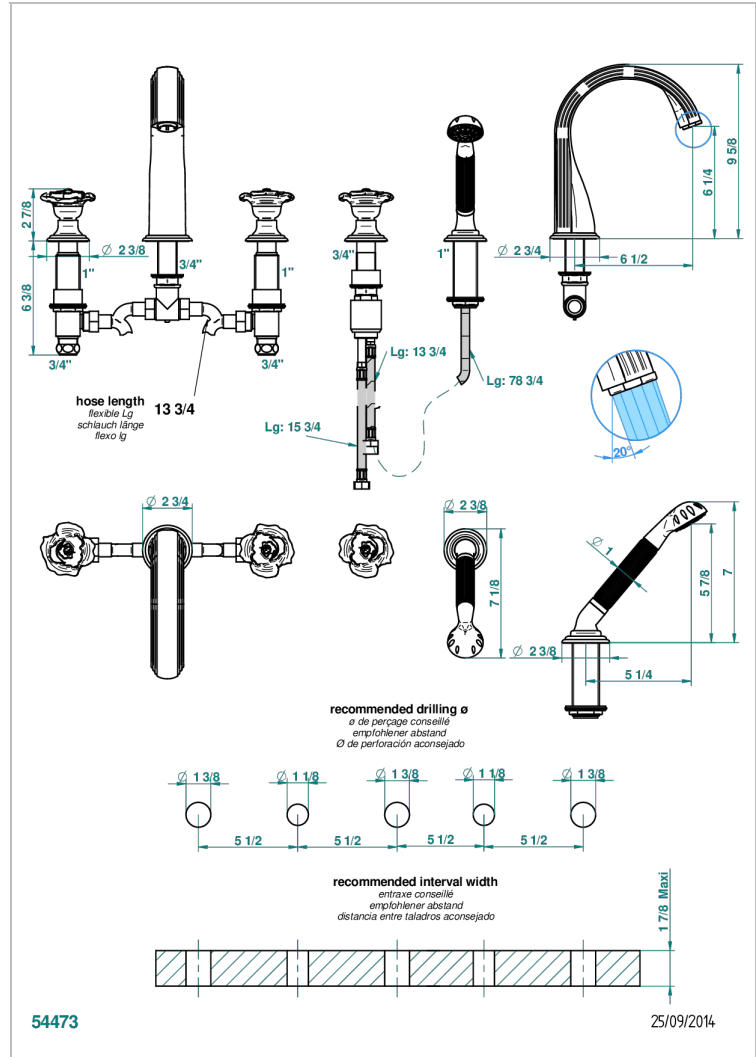

Смеситель устанавливаемый на борту ванны на 5 отверстий с душем, керамическим смесителем, 2 вентилями 3/4" и изливом СУПЕР ГОЛИАФ

ХАРАКТЕРИСТИКИ

- Rose
- Смеситель устанавливаемый на борту ванны на 5 отверстий с душем, керамическим смесителем, 2 вентилями 3/4" и изливом СУПЕР ГОЛИАФ

ТЕХНИЧЕСКИЕ ХАРАКТЕРИСТИКИ

- Recommandé : 3 bars (max. 5 bars) - Advised : 43,5 psi (max. 72 psi)
- Bec : 35 l/min à 3 bars - Douchette : 9,5 l/min à 3 bars
- Spout : 9.26 gpm at 43.5 psi - Handshower : 2.5 gpm at 43.5 psi

- Никель - B01
- Покрытие PVD бронза - F33
- Покрытие PVD золотистый цвет - H52
- Покрытие PVD латунь - H49
- Покрытие PVD матовая бронза - F34
- Покрытие PVD матовая латунь - H50

- Покрытие PVD матовый золотистый - H53
- Покрытие PVD матовый никель - H56
- Покрытие PVD никель - H55
- Состаренный никель - H28
- Хром - A02
- Хром/золото - G02