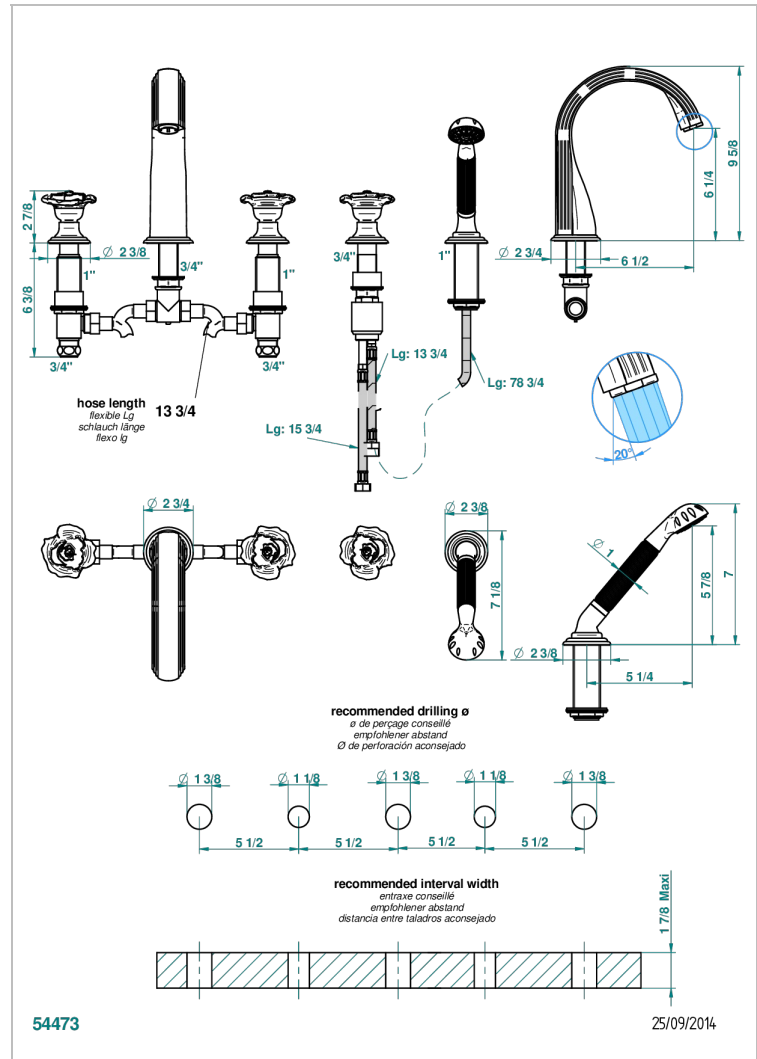

Bain douche 5 trous avec bec super goliath, 2 côtés sur gorge 3/4", et douchette sur gorge alimentée par mitigeur à cartouche progressive

### CARACTÉRISTIQUES

- Têtes à disques céramique 3/4" 1/4 tour
- Aérateur-mousseur
- Flexible métallique 2 m double agrafage avec système de changement par le dessus
- Douchette en laiton avec tapis Easyclean, réducteur de débit et clapet anti-retour
- Bec alimenté par 2 vannes d'arrêt permettant un débit élevé
- Douchette alimentée par un mitigeur progressif pour plus de confort
- Bec grand modèle

### SPÉCIFICATIONS TECHNIQUES

- Recommandé : 3 bars (max. 5 bars) - Advised : 43,5 psi (max. 72 psi)
- Bec : 35 l/min à 3 bars - Douchette : 9,5 l/min à 3 bars
- Spout : 9.26 gpm at 43.5 psi - Handshower : 2.5 gpm at 43.5 psi