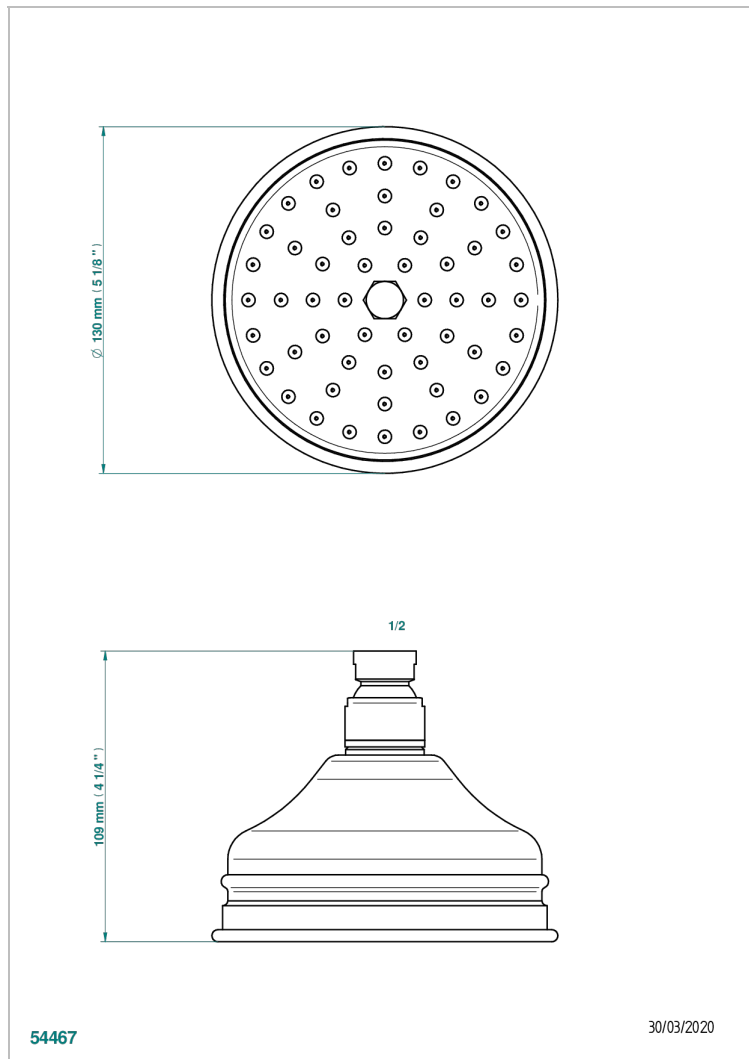

ПРОЧИЕ АРТИКУЛЫ THG

G00-187

Душ верхний Ø 125MM 1/2" с защитой от жёсткой воды

THG
PARIS

54467

30/03/2020

ХАРАКТЕРИСТИКИ

- прочие артикулы THG
- Душ верхний Ø 125MM 1/2" с защитой от жёсткой воды

ТЕХНИЧЕСКИЕ ХАРАКТЕРИСТИКИ

- Recommandé : 3 bars (max. 5 bars) - Advised : 43,5 psi (max. 72 psi)
- 9,5 l/min à 3 bars (2.5 gpm at 43.5 psi)

ДОСТУПНЫЕ ВАРИАНТЫ ПОКРЫТИЙ

Black ceram - D30
Blush PVD - H62
Graphite PVD - H64
Matt Umber PVD - H67
Matt blush PVD - H60
Matt graphite PVD - H65

Umber PVD - H66
Бронза - D01
Золото - F01
Матовая красная старинная медь - H07
Матовое золото - F07
Матовое светлое золото - F31

Матовый никель - C01
Матовый хром - C02
Никель - B01
Покрытие PVD бронза - F33
Покрытие PVD золотистый цвет - H52
Покрытие PVD латунь - H49