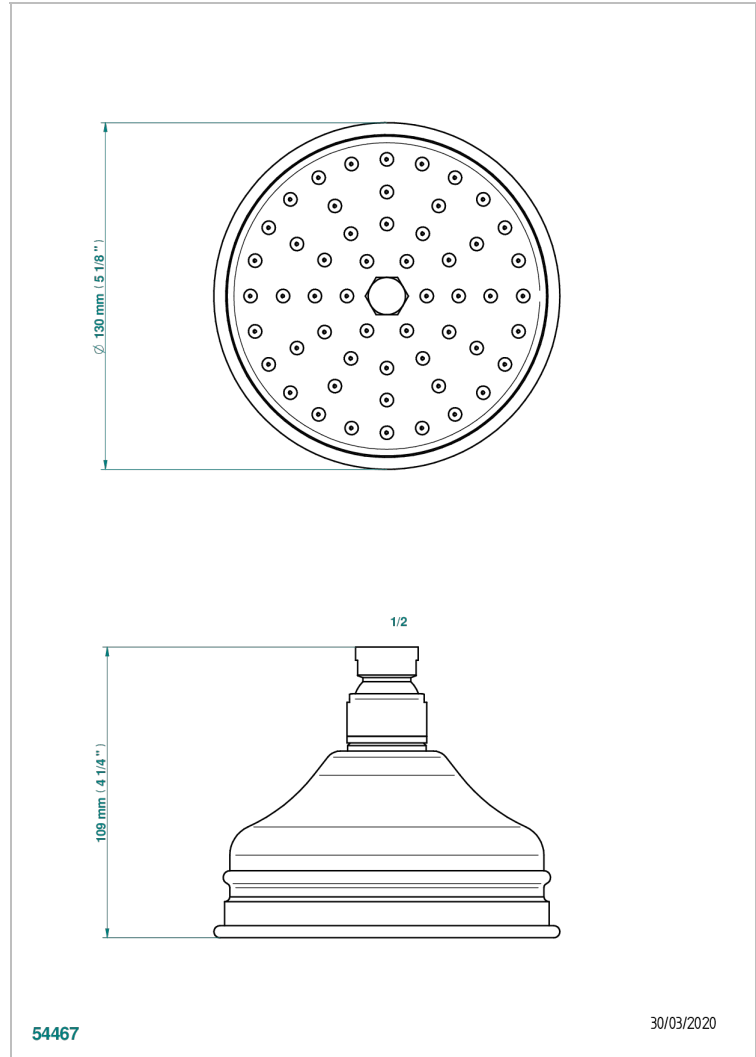

# GENERAL ITEMS

G00-187

直径130毫米复古淋浴莲蓬头，Easyclean系统，1/2"球状联轴节

THG<sup>®</sup>  
PARIS

## 特色

- General Items
- 直径130毫米复古淋浴莲蓬头，Easyclean系统，1/2"球状联轴节