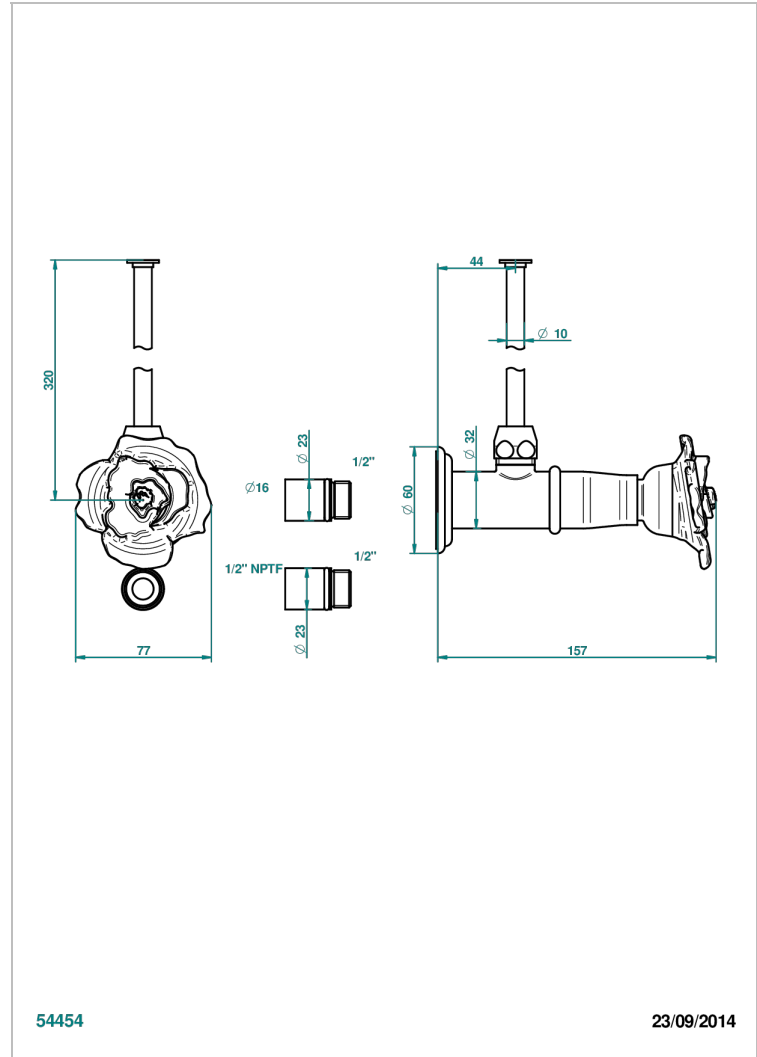

Robinet de réglage jonction femelle avec tube de 50 cm et sachet d'adaptateur, rosace et croisillon de style standard américain pour wc

54454

23/09/2014

CARACTÉRISTIQUES

- Rose
- Robinet de réglage jonction femelle avec tube de 50 cm et sachet d'adaptateur, rosace et croisillon de style standard américain pour wc