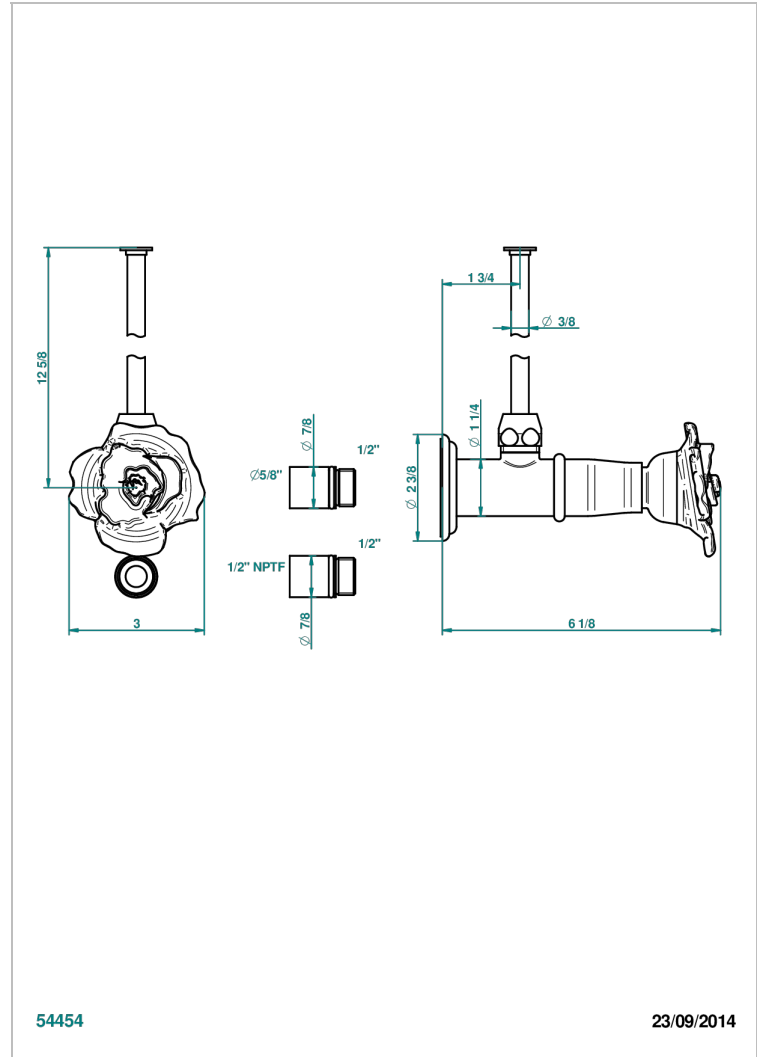

Robinet de réglage jonction femelle avec tube de 50 cm et sachet d'adaptateur, rosace et croisillon de style standard américain pour wc

CARACTÉRISTIQUES

- Rose
- Robinet de réglage jonction femelle avec tube de 50 cm et sachet d'adaptateur, rosace et croisillon de style standard américain pour wc