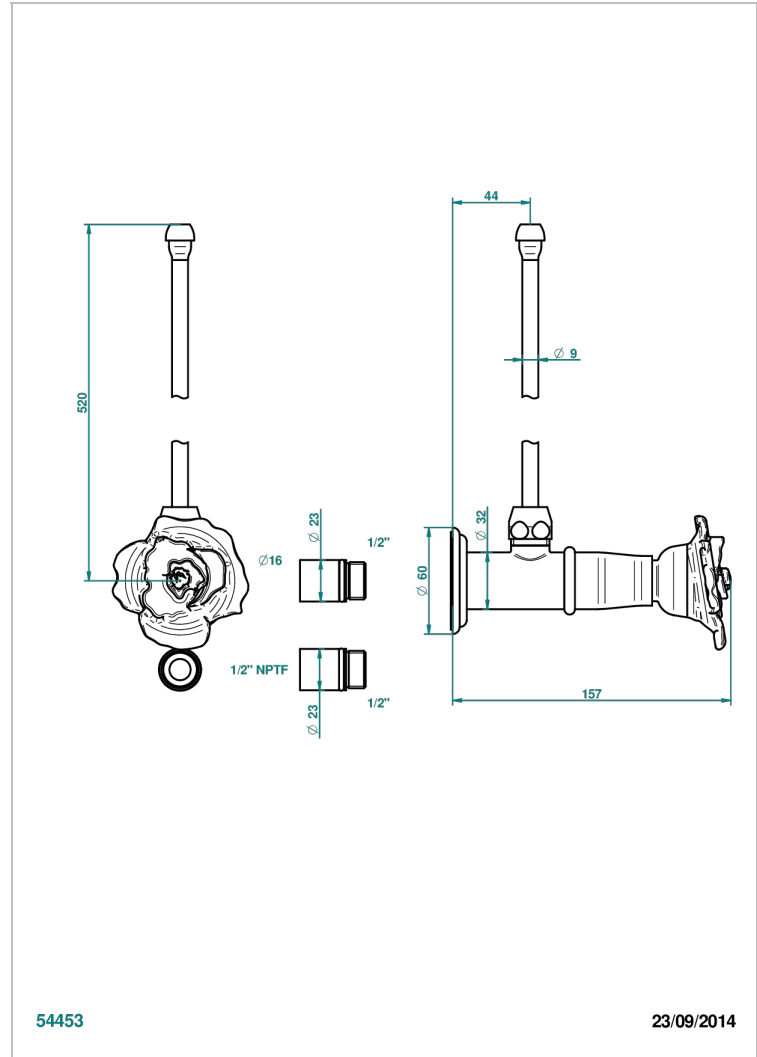

Robinet de réglage jonction femelle avec tube de 50 cm et sachet d'adaptateur, rosace et croisillon de style standard américain pour lavabo et bidet

CARACTÉRISTIQUES

- Tête à disque céramique 1/2"
- Permet de stopper l'eau pour intervention sur la robinetterie
- Tubes en cuivre de 50 cm coloris idem robinetterie
- Raccordements aux standards US pour vanne réf. 35