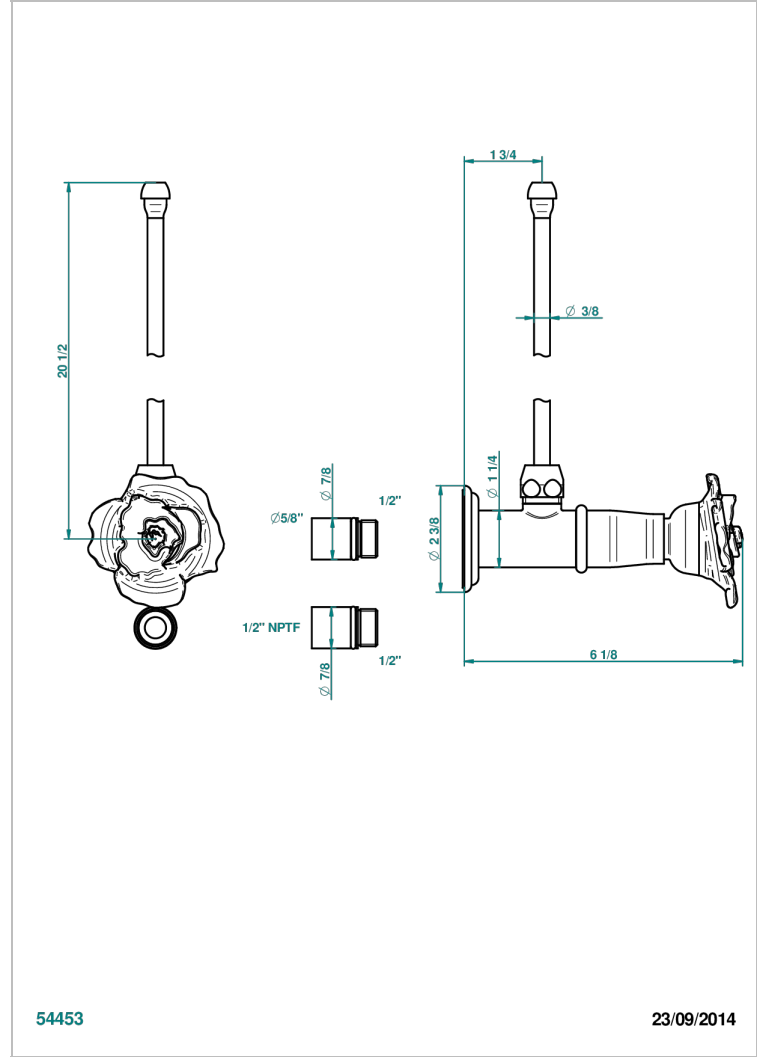

Robinet de réglage jonction femelle avec tube de 50 cm et sachet d'adaptateur, rosace et croisillon de style standard américain pour lavabo et bidet

CARACTÉRISTIQUES

- Tête à disque céramique 1/2"
- Permet de stopper l'eau pour intervention sur la robinetterie
- Tubes en cuivre de 50 cm coloris idem robinetterie
- Raccordements aux standards US pour vanne réf. 35