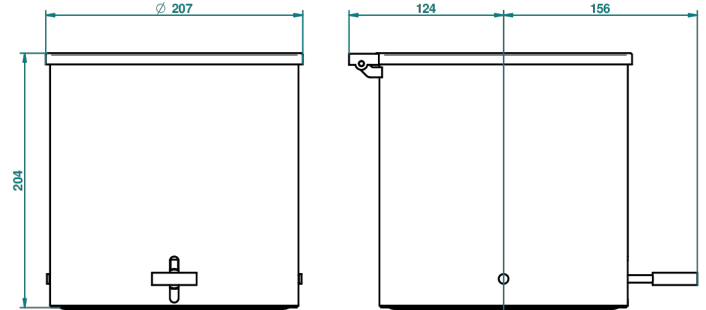

# TOUS STYLES

G00-710CL

Corbeille à pédale Ø 200 mm hauteur 205 mm

THG<sup>®</sup>  
PARIS

54440

24/02/2015

## CARACTÉRISTIQUES

- Tous Styles
- Corbeille à pédale Ø 200 mm hauteur 205 mm