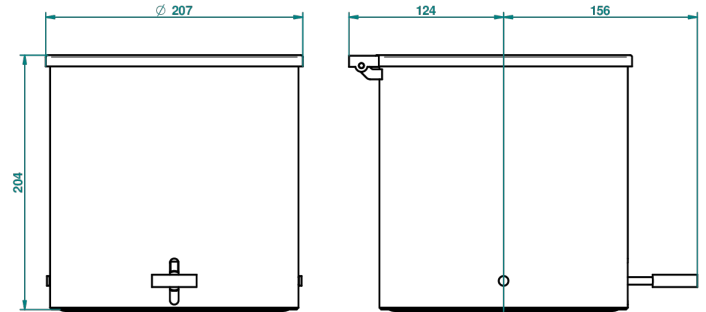

G00-710CL

Corbeille à pédale Ø 200 mm hauteur 205 mm

54440

24/02/2015

## CARACTÉRISTIQUES

- Tous Styles
- Corbeille à pédale Ø 200 mm hauteur 205 mm