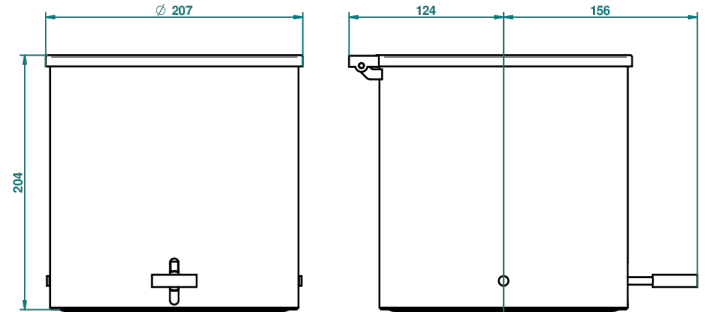

TOUS STYLES

G00-710CL

Corbeille à pédale Ø 200 mm hauteur 205 mm

THG[®]
PARIS

54440

24/02/2015

CARACTÉRISTIQUES

- Tous Styles
- Corbeille à pédale Ø 200 mm hauteur 205 mm