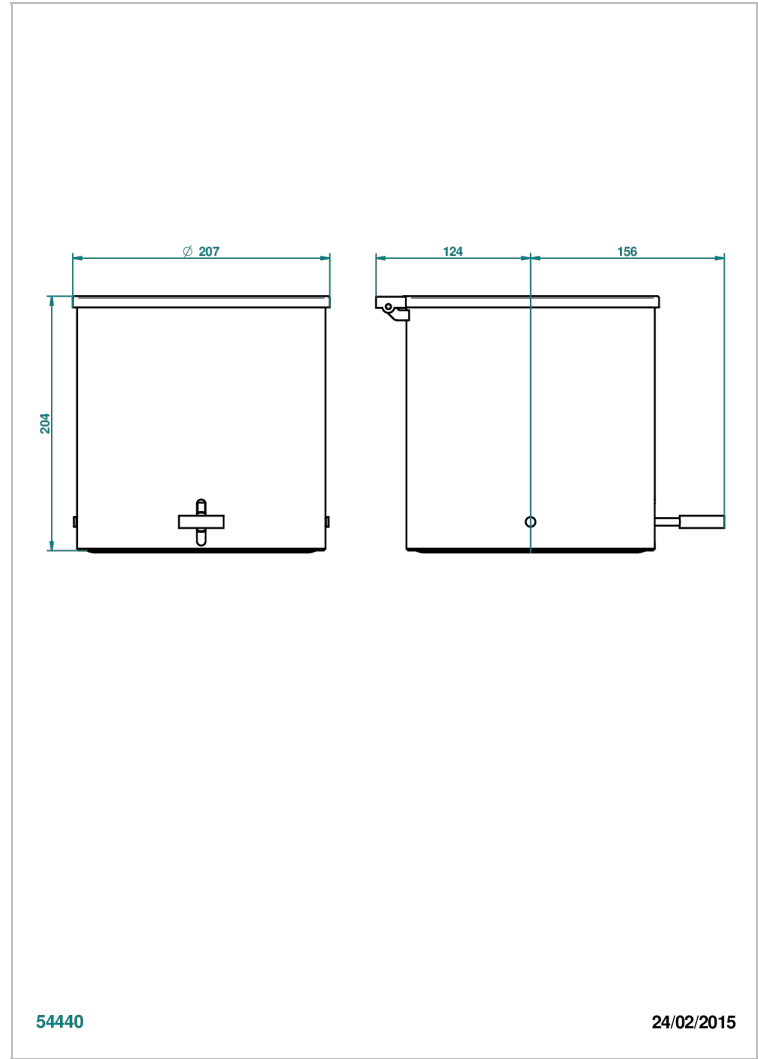

GENERAL ITEMS

G00-710CL

脚踏式垃圾桶，直径200毫米，高205毫米

THG[®]
PARIS

54440

24/02/2015

特色

- General Items
- 脚踏式垃圾桶，直径200毫米，高205毫米