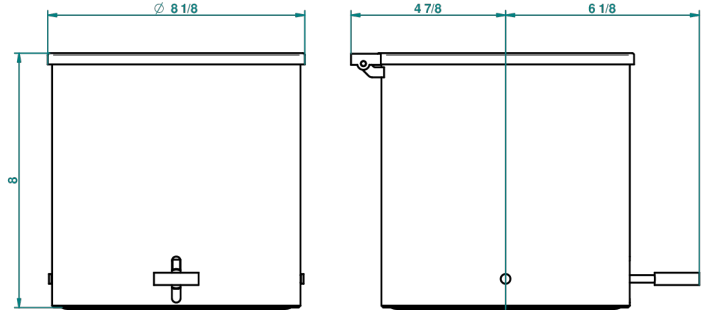

TOUS STYLES

G00-710CL

Corbeille à pédale Ø 200 mm hauteur 205 mm

THG[®]
PARIS

54440

24/02/2015

CARACTÉRISTIQUES

- Tous Styles
- Corbeille à pédale Ø 200 mm hauteur 205 mm