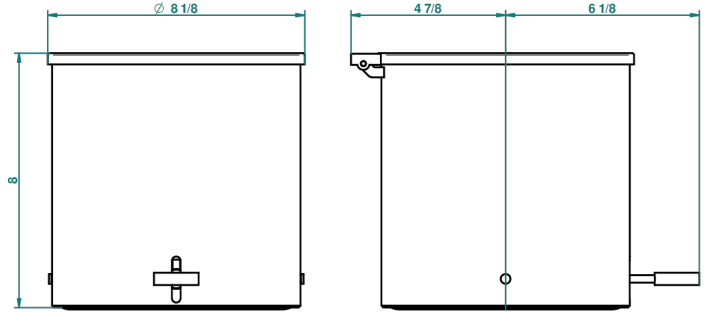

GENERAL ITEMS

G00-710CL

脚踏式垃圾桶，直径200毫米，高205毫米

THG[®]
PARIS

54440

24/02/2015

特色

- General Items
- 脚踏式垃圾桶，直径200毫米，高205毫米