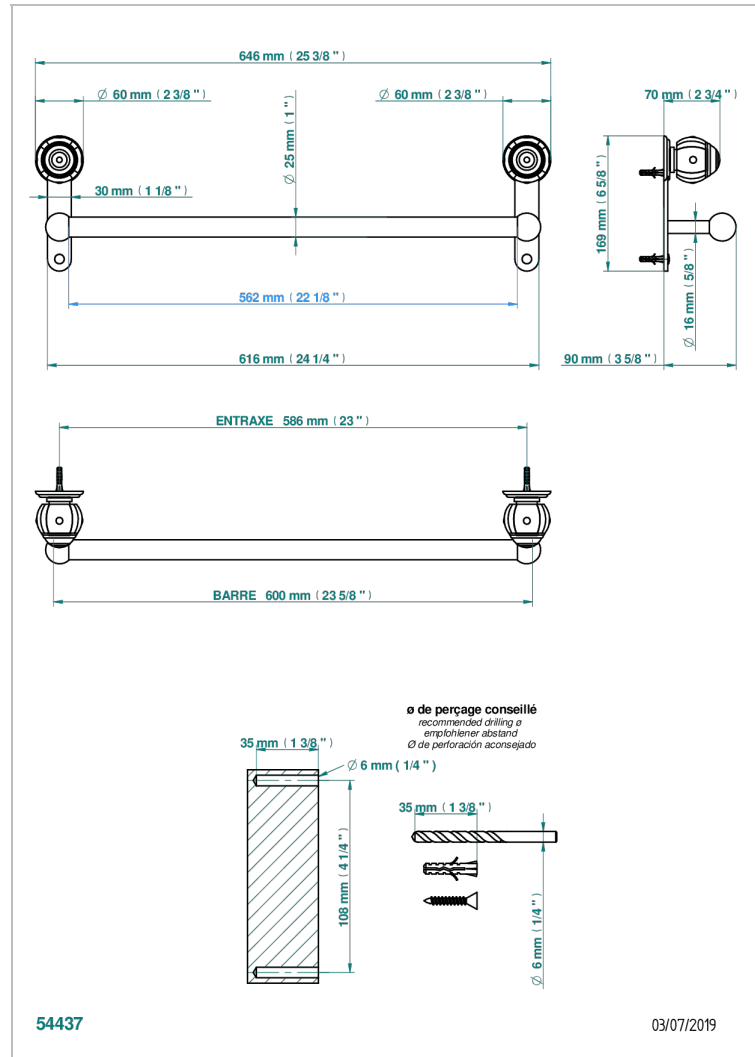

ITHAQUE DECOR PLATINE

A7B-526/60

Porte-drap de bain 1 barre fixe Ø25 mm long. 600 mm

THG[®]
PARIS

CARACTÉRISTIQUES

- Ithaque décor Platine
- Porte-drap de bain 1 barre fixe Ø25 mm long. 600 mm

FINITIONS DISPONIBLES