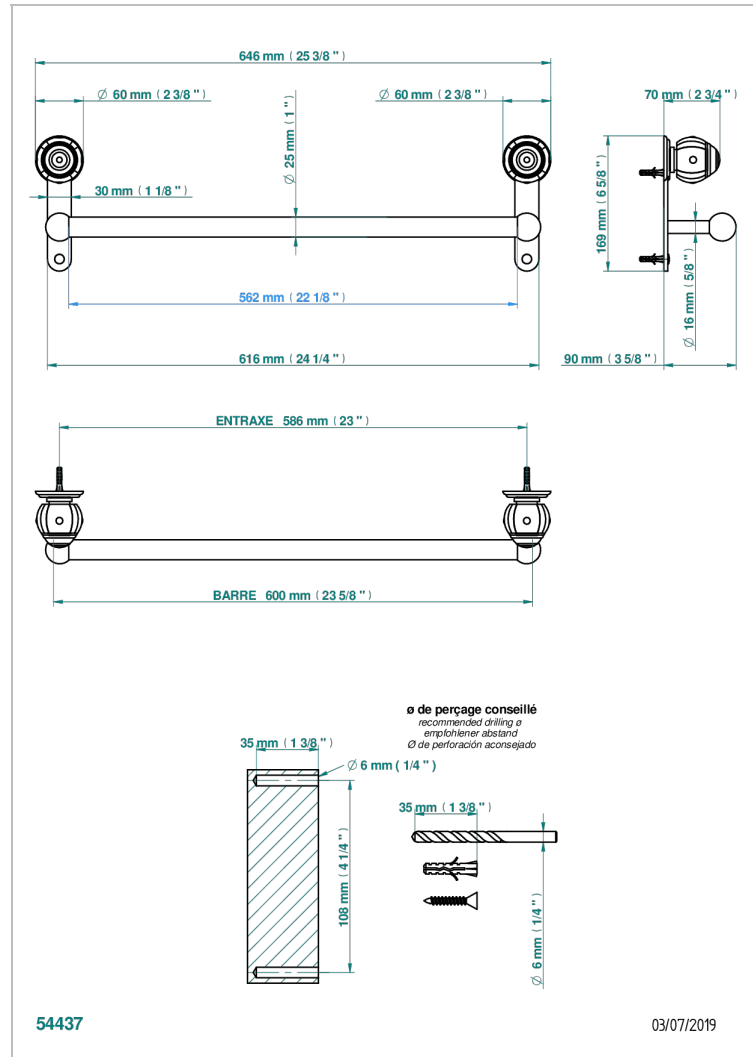

ITHAQUE DECORACION EN PLATINO

A7B-526/60

Bath towel holder, length: 600 mm

THG[®]
PARIS

CARACTERÍSTICAS

- Ithaque decoración en platino
- Bath towel holder, length: 600 mm

ACABADOS DISPONIBLES

Bronce claro - D01
Cerámica negra mate - D30
Cobre viejo mate - H07
Cromo - A02
Cromo / dorado - G02
Cromo mate - C02