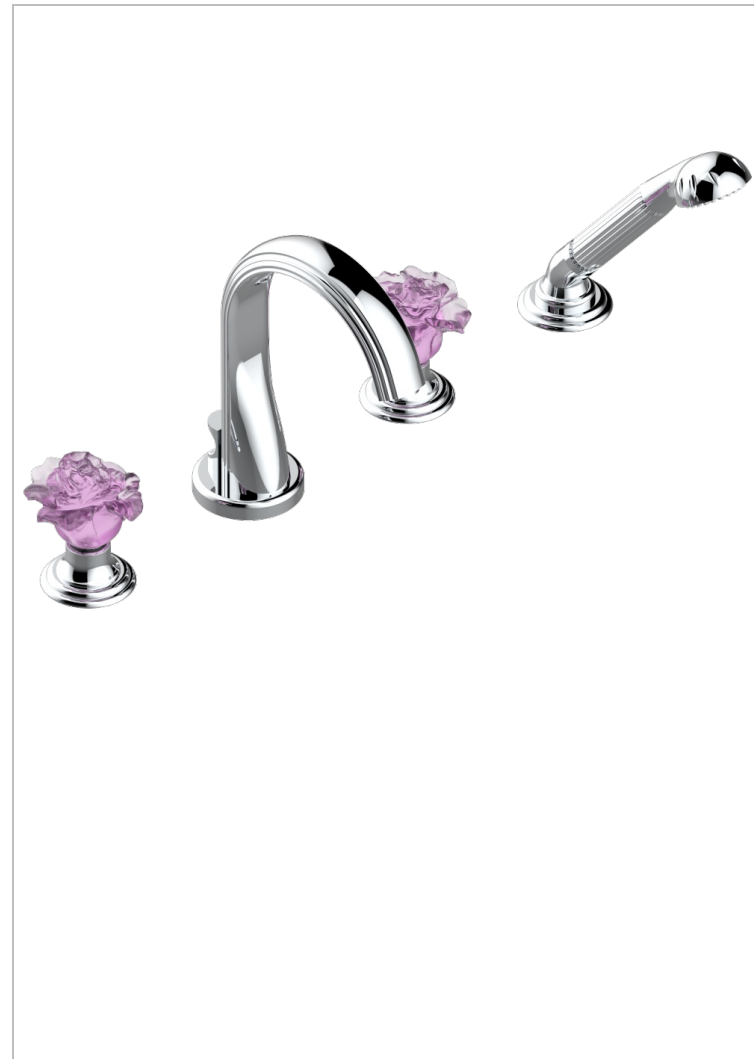

Batería americana baño/ducha sobre encimera, inversor incorporado y teleducha con flexible de 2m y soporte de fijación

### CARACTERÍSTICAS

- ACS : 18ACCLY473
- NF : NF EN 200 - IID/A - Chrome

### ACABADOS DISPONIBLES

Cerámica negra mate - D30  
Cromo - A02  
Cromo / dorado - G02  
Cromo mate - C02  
Dorado - F01  
Dorado mate - F07

Dorado pálido mate (sin barniz) - F31  
Níquel - B01  
Níquel mate - C01  
Níquel viejo - H28  
Pvd blush - H62  
Pvd blush mate - H60