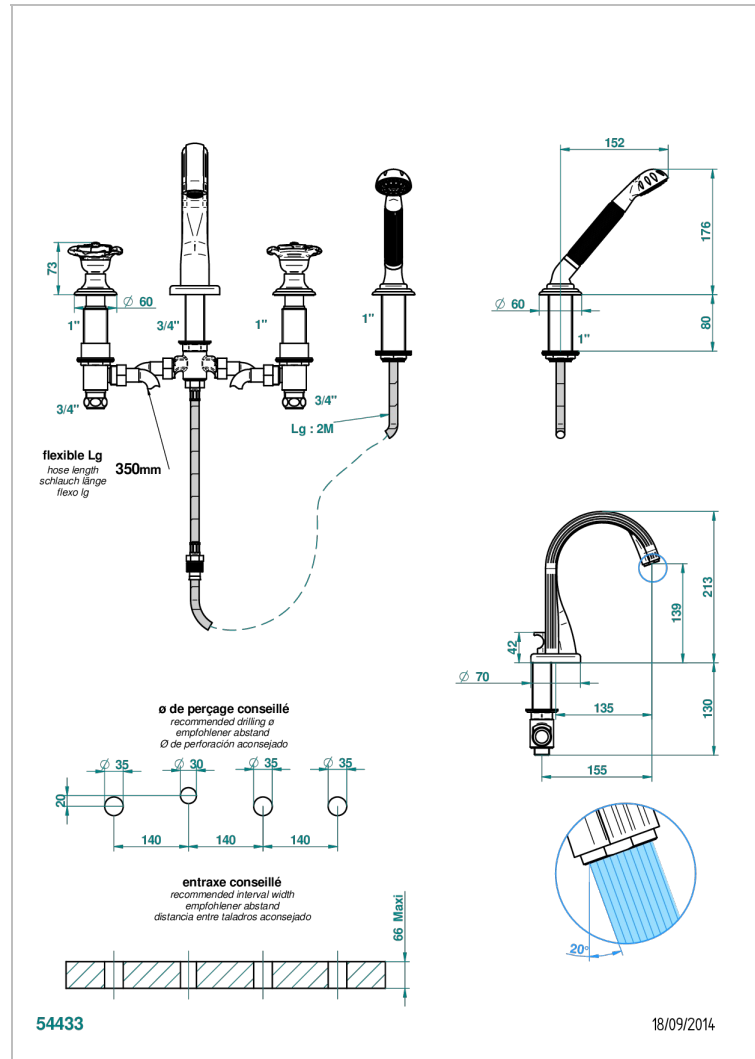

Batería americana baño/ducha sobre encimera, inversor incorporado y teleducha con flexible de 2m y soporte de fijación

### CARACTERÍSTICAS

- ACS : 18ACCLY473
- NF : NF EN 200 - IID/A - Chrome

### ESPECIFICACIONES TÉCNICAS

- Recommandé : 3 bars (max. 5 bars) - Advised : 43,5 psi (max. 72 psi)
- Bec : 44,5 l/min à 3 bars - Douchette : 9,5 l/min à 3 bars
- Spout : 11.78 gpm at 43.5 psi - Handshower : 2.5 gpm at 43.5 psi