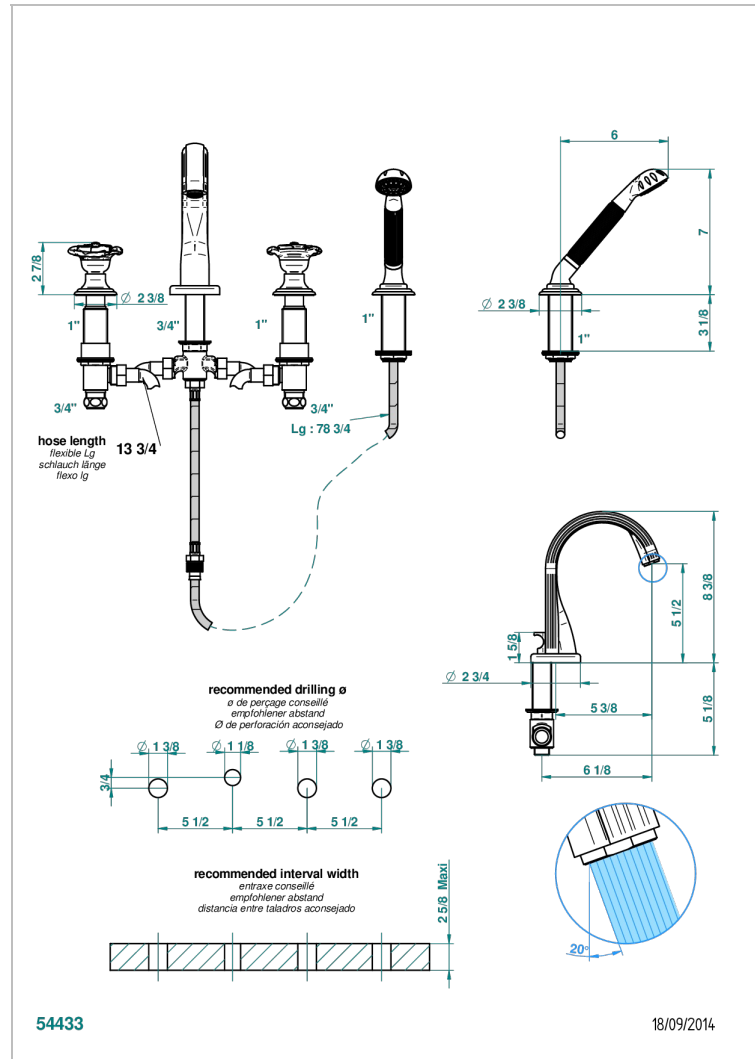

Batería americana baño/ducha sobre encimera, inversor incorporado y teleducha con flexible de 2m y soporte de fijación

CARACTERÍSTICAS

- ACS : 18ACCLY473
- NF : NF EN 200 - IID/A - Chrome

ESPECIFICACIONES TÉCNICAS

- Recommandé : 3 bars (max. 5 bars) - Advised : 43,5 psi (max. 72 psi)
- Bec : 44,5 l/min à 3 bars - Douchette : 9,5 l/min à 3 bars
- Spout : 11.78 gpm at 43.5 psi - Handshower : 2.5 gpm at 43.5 psi

ESTÁNDAR

ACABADOS DISPONIBLES

Cerámica negra mate - D30
Cromo - A02
Cromo / dorado - G02
Cromo mate - C02
Dorado - F01
Dorado mate - F07

Dorado pálido mate (sin barniz) - F31
Níquel - B01
Níquel mate - C01
Níquel viejo - H28
Pvd blush - H62
Pvd blush mate - H60

Pvd color latón - H49
Pvd color latón mate - H50
Pvd color níquel - H55
Pvd color níquel mate - H56
Pvd color oro - H52
Pvd color oro mate - H53

Pvd grafito - H64
Pvd grafito mate - H65
Pvd marrón bronce - F33
Pvd marrón bronce mate - F34
Pvd umber - H66
Pvd umber mate - H67