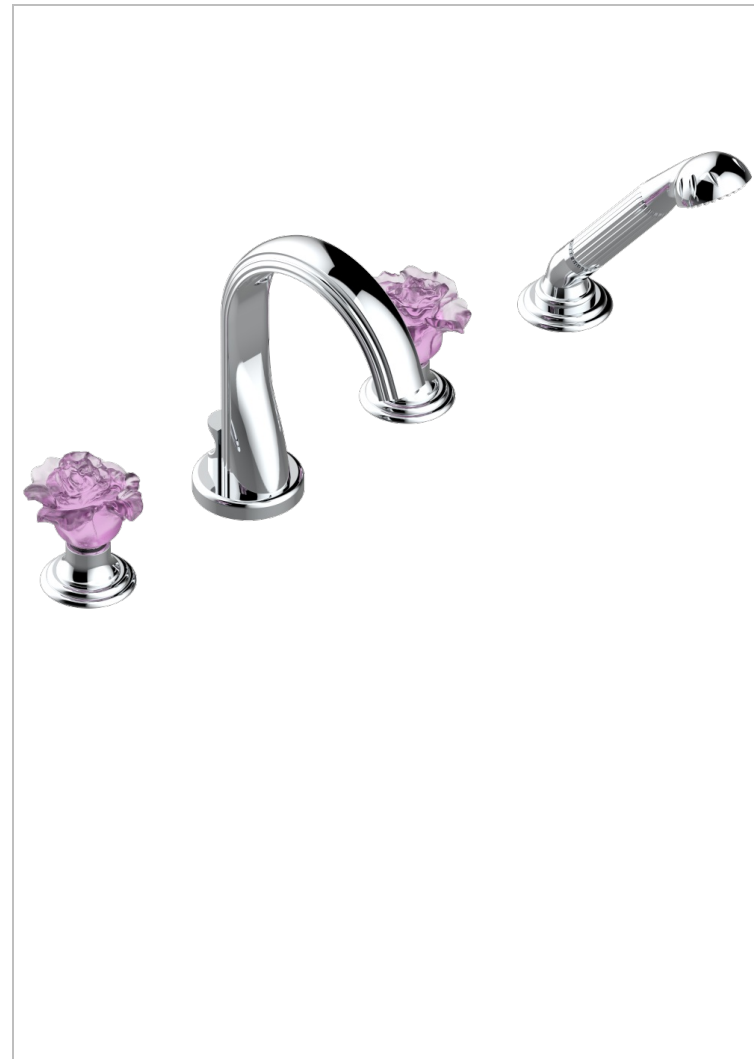

Batería americana baño/ducha sobre encimera, inversor incorporado y teleducha con flexible de 2m y soporte de fijación

CARACTERÍSTICAS

- ACS : 18ACCLY473
- NF : NF EN 200 - IID/A - Chrome

ESPECIFICACIONES TÉCNICAS

- Recommandé : 3 bars (max. 5 bars) - Advised : 43,5 psi (max. 72 psi)
- Bec : 44,5 l/min à 3 bars - Douchette : 9,5 l/min à 3 bars
- Spout : 11.78 gpm at 43.5 psi - Handshower : 2.5 gpm at 43.5 psi

ESTÁNDAR

ACABADOS DISPONIBLES

Cerámica negra mate - D30
Cromo - A02
Cromo / dorado - G02
Cromo mate - C02
Dorado - F01
Dorado mate - F07

Dorado pálido mate (sin barniz) - F31
Níquel - B01
Níquel mate - C01
Níquel viejo - H28
Pvd blush - H62
Pvd blush mate - H60