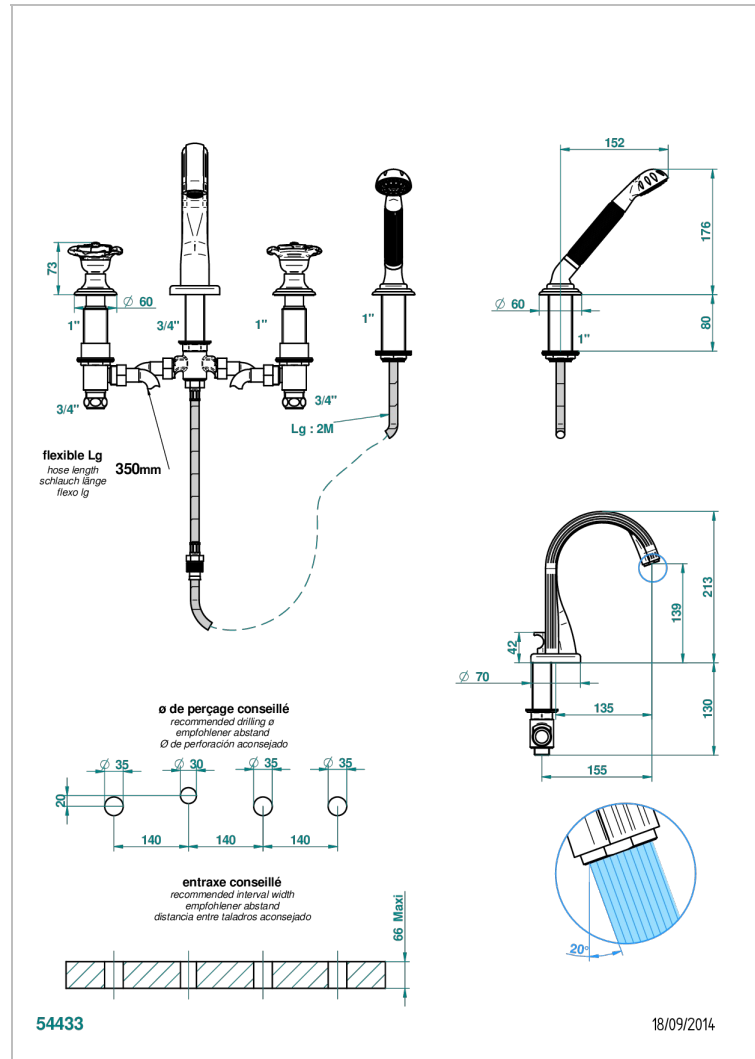

Batería americana baño/ducha sobre encimera, inversor incorporado y teleducha con flexible de 2m y soporte de fijación

CARACTERÍSTICAS

- ACS : 18ACCLY473
- NF : NF EN 200 - IID/A - Chrome

ESPECIFICACIONES TÉCNICAS

- Recommandé : 3 bars (max. 5 bars) - Advised : 43,5 psi (max. 72 psi)
- Bec : 44,5 l/min à 3 bars - Douchette : 9,5 l/min à 3 bars
- Spout : 11.78 gpm at 43.5 psi - Handshower : 2.5 gpm at 43.5 psi

ESTÁNDAR

ACABADOS DISPONIBLES

Cerámica negra mate - D30
Cromo - A02
Cromo / dorado - G02
Cromo mate - C02
Dorado - F01
Dorado mate - F07

Dorado pálido mate (sin barniz) - F31
Níquel - B01
Níquel mate - C01
Níquel viejo - H28
Pvd blush - H62
Pvd blush mate - H60

Pvd color latón - H49
Pvd color latón mate - H50
Pvd color níquel - H55
Pvd color níquel mate - H56
Pvd color oro - H52
Pvd color oro mate - H53

Pvd grafito - H64
Pvd grafito mate - H65
Pvd marrón bronce - F33
Pvd marrón bronce mate - F34
Pvd umber - H66
Pvd umber mate - H67