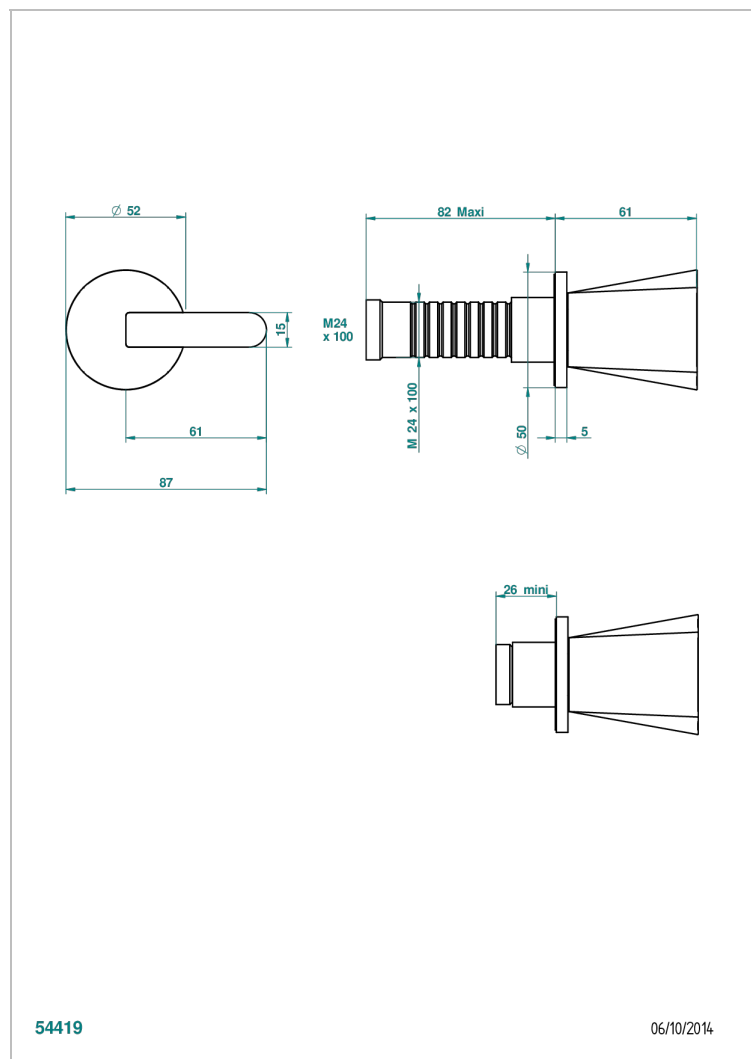

METAMORPHOSE A MANETTES

G6B-30B

Garniture sans tête (croisillon, rosace et allonge) pour robinet d'arrêt 1/2" ref.30/CA & 30/HA et 3/4" ref.32/CA & 32/HA ou inverseur ref.50/4VMA

54419

06/10/2014

CARACTÉRISTIQUES

- Garniture pour robinet d'arrêt Réf.30, 32 ou inverseur mural 50/4/VM
- Livrée sans partie encastrée

PRODUITS ASSOCIÉS

- Ref. G00-32CUSA Robinet d'arrêt à encastrer 3/4" côté froid tête 1/4 tour fermeture gauche -standard américain sans garniture
- Ref. G00-32HUSA Robinet d'arrêt à encastrer 3/4" côté chaud tête 1/4 tour fermeture droite - standard américain sans garniture
- Ref. G00-30CUSA Robinet d'arrêt a encastrer 1/2 " cote froid tete 1/4 tour fermeture gauche - standard americain sans garniture
- Ref. G00-30HUSA Robinet d'arrêt a encastrer 1/2 " cote chaud tete 1/4 tour fermeture droite - standard americain sans garniture