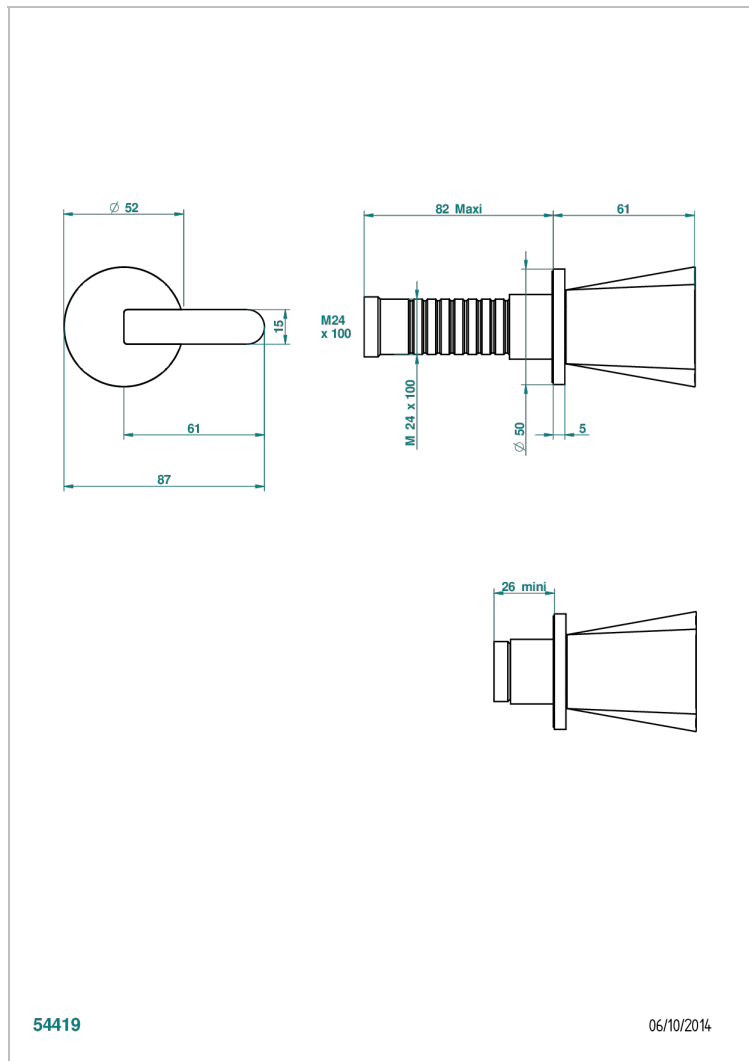

METAMORPHOSE CON MANETAS

G6B-30B

Parte externa para llave de paso mural ref. 30 & 32 y para inversor mural ref. 50/4/VM (mando, rosetón y alargador, sin cartucho)

54419

06/10/2014

CARACTERÍSTICAS

- Métamorphose con manetas
- Parte externa para llave de paso mural ref. 30 & 32 y para inversor mural ref. 50/4/VM (mando, rosetón y alargador, sin cartucho)

PRODUCTOS RELACIONADOS

- Ref. G00-32CUSA Robinet d'arrêt à encastrer 3/4" côté froid tête 1/4 tour fermeture gauche -standard américain sans garniture
- Ref. G00-32HUSA Robinet d'arrêt à encastrer 3/4" côté chaud tête 1/4 tour fermeture droite - standard américain sans garniture
- Ref. G00-30CUSA Robinet d'arrêt a encastrer 1/2 " cote froid tete 1/4 tour fermeture gauche - standard americain sans garniture
- Ref. G00-30HUSA Robinet d'arret a encastrer 1/2 " cote chaud tete 1/4 tour fermeture droite - standard americain sans garniture