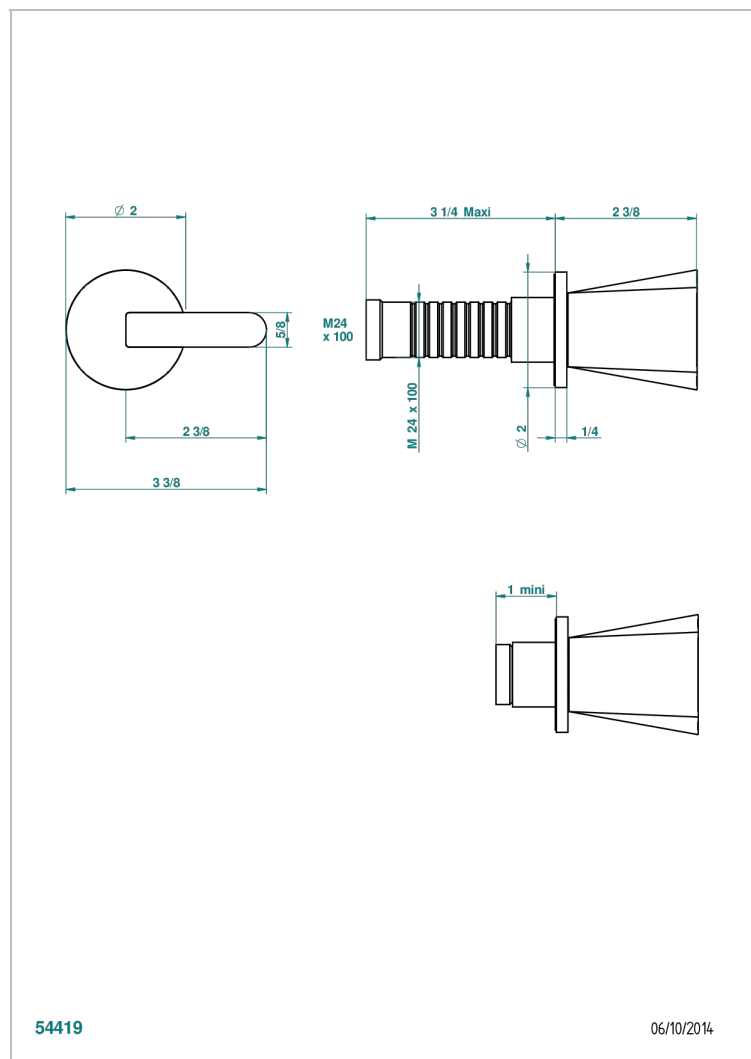

METAMORPHOSE A MANETTES

G6B-30B

Garniture sans tête (croisillon, rosace et allonge) pour robinet d'arrêt 1/2" ref.30/CA & 30/HA et 3/4" ref.32/CA & 32/HA ou inverseur ref.50/4VMA

54419

06/10/2014

CARACTÉRISTIQUES

- Garniture pour robinet d'arrêt Réf.30, 32 ou inverseur mural 50/4/VM
- Livrée sans partie encastrée

PRODUITS ASSOCIÉS

- Ref. G00-32CUSA Robinet d'arrêt à encastrer 3/4" côté froid tête 1/4 tour fermeture gauche -standard américain sans garniture
- Ref. G00-32HUSA Robinet d'arrêt à encastrer 3/4" côté chaud tête 1/4 tour fermeture droite - standard américain sans garniture
- Ref. G00-30CUSA Robinet d'arrêt a encastrer 1/2 " cote froid tete 1/4 tour fermeture gauche - standard americain sans garniture
- Ref. G00-30HUSA Robinet d'arret a encastrer 1/2 " cote chaud tete 1/4 tour fermeture droite - standard americain sans garniture