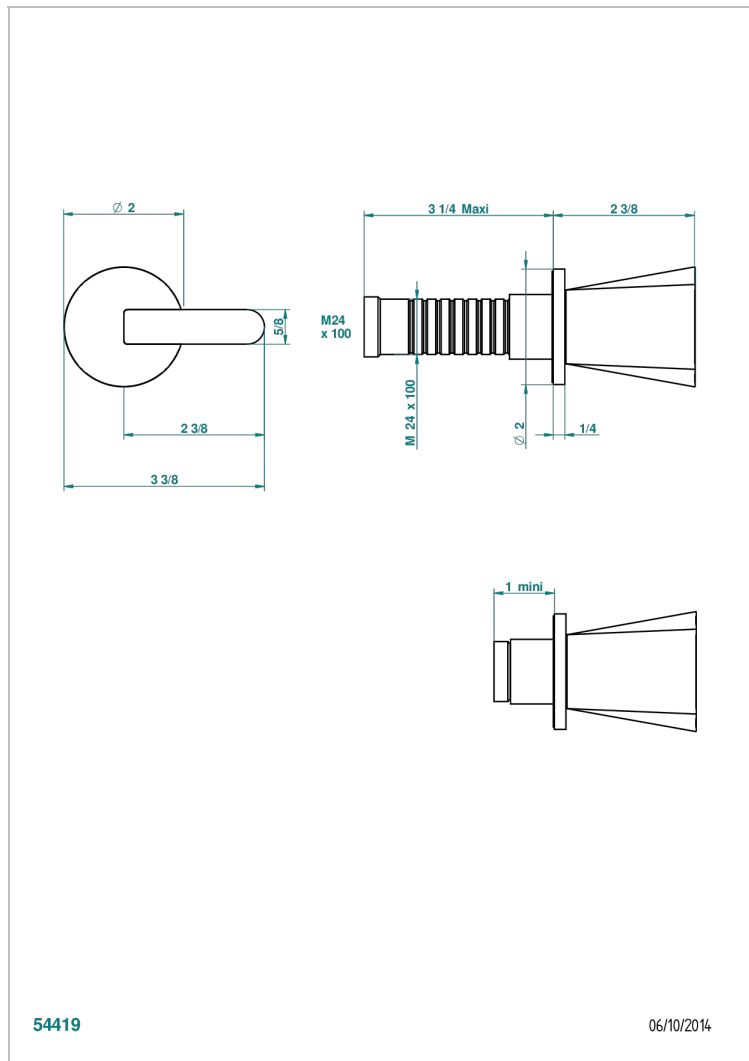

METAMORPHOSE CON MANETAS

G6B-30B

Parte externa para llave de paso mural ref. 30 & 32 y para inversor mural ref. 50/4/VM (mando, rosetón y alargador, sin cartucho)

54419

06/10/2014

CARACTERÍSTICAS

- Métamorphose con manetas
- Parte externa para llave de paso mural ref. 30 & 32 y para inversor mural ref. 50/4/VM (mando, rosetón y alargador, sin cartucho)

PRODUCTOS RELACIONADOS

- Ref. G00-32CUSA Robinet d'arrêt à encastrer 3/4" côté froid tête 1/4 tour fermeture gauche -standard américain sans garniture
- Ref. G00-32HUSA Robinet d'arrêt à encastrer 3/4" côté chaud tête 1/4 tour fermeture droite - standard américain sans garniture
- Ref. G00-30CUSA Robinet d'arrêt a encastrer 1/2 " cote froid tete 1/4 tour fermeture gauche - standard americain sans garniture
- Ref. G00-30HUSA Robinet d'arret a encastrer 1/2 " cote chaud tete 1/4 tour fermeture droite - standard americain sans garniture